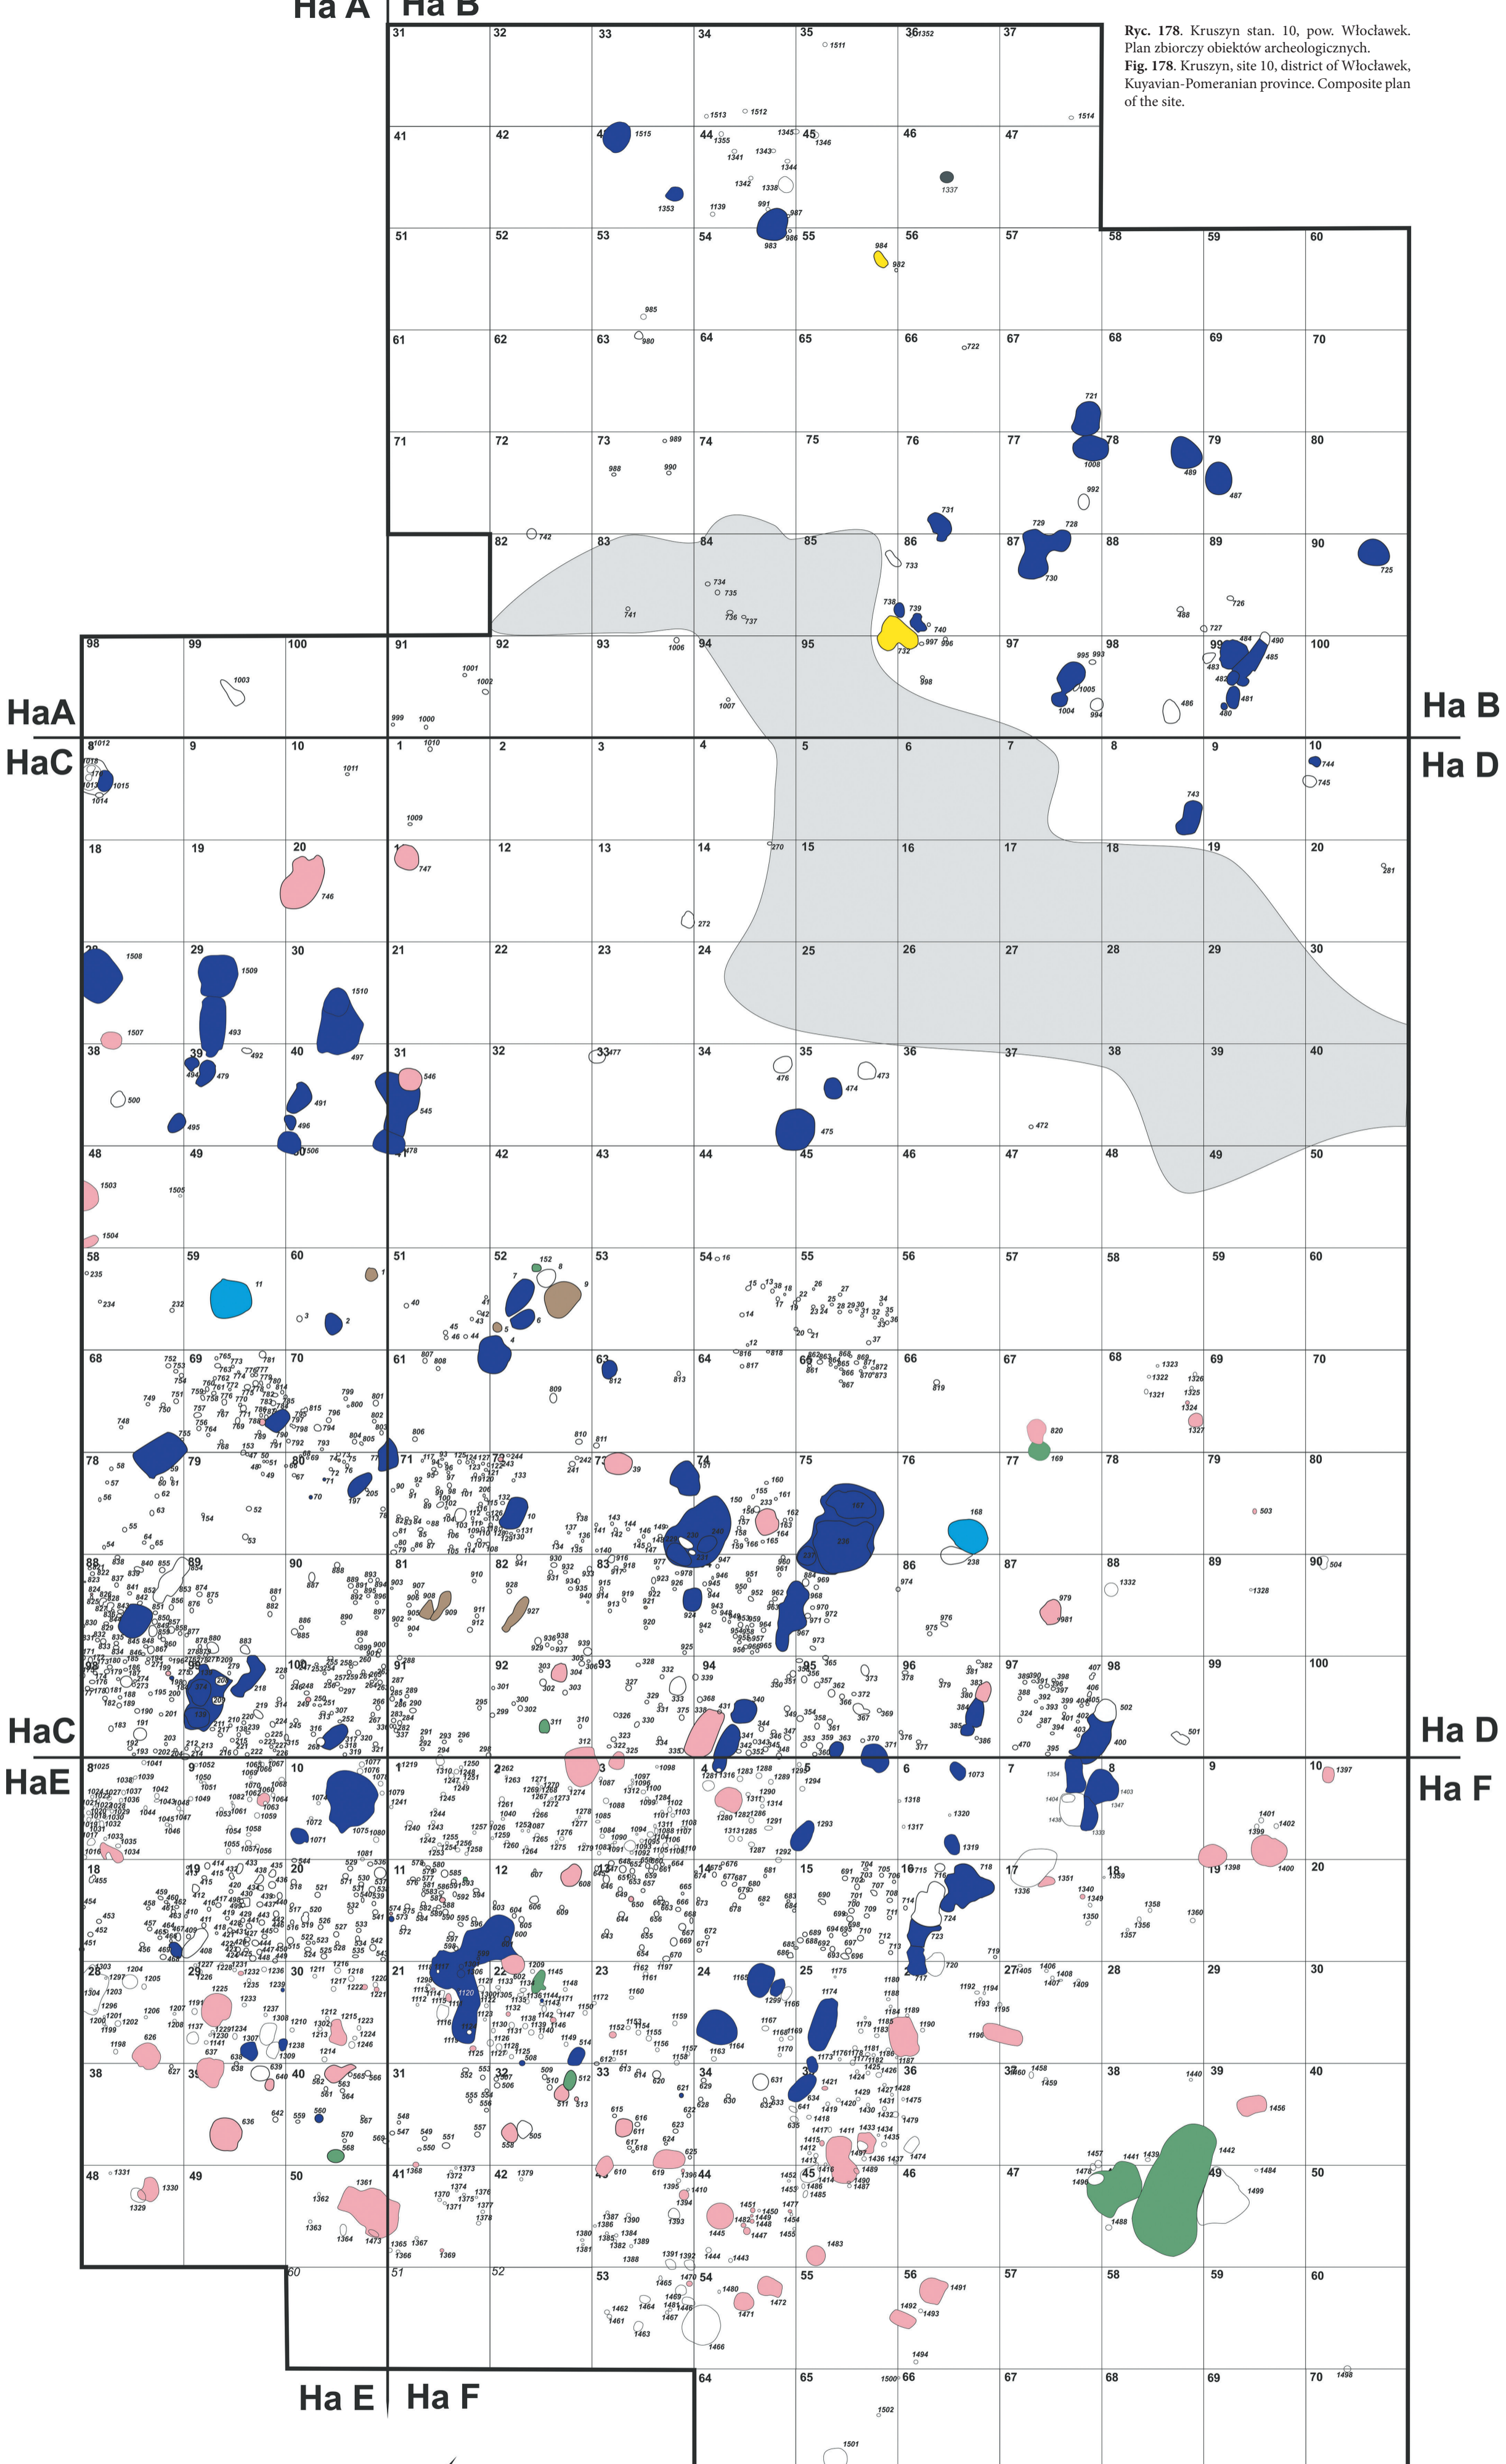

Ha A Ha B

Ryc. 178. Kruszyn stan. 10, pow. Włocławek. Plan zbiorczy obiektów archeologicznych. Fig. 178. Kruszyn, site 10, district of Włocławek, Kuyavian-Pomeranian province. Composite plan of the site.

LEGENDA

- KULTURA CERAMIKI WSTĘGOWEJ RYTEJ
- KULTURA LENDZIELSKA
- KULTURA PUCHARÓW LEJKOWATYCH
- KULTURA MIERZANOWICKA
- KULTURA ŁUŻYCKA
- KULTURA GROBÓW KŁOSZOWYCH
- KULTURA PRZEWORSKA
- ROZCIĘCIĘ EROZYJNE