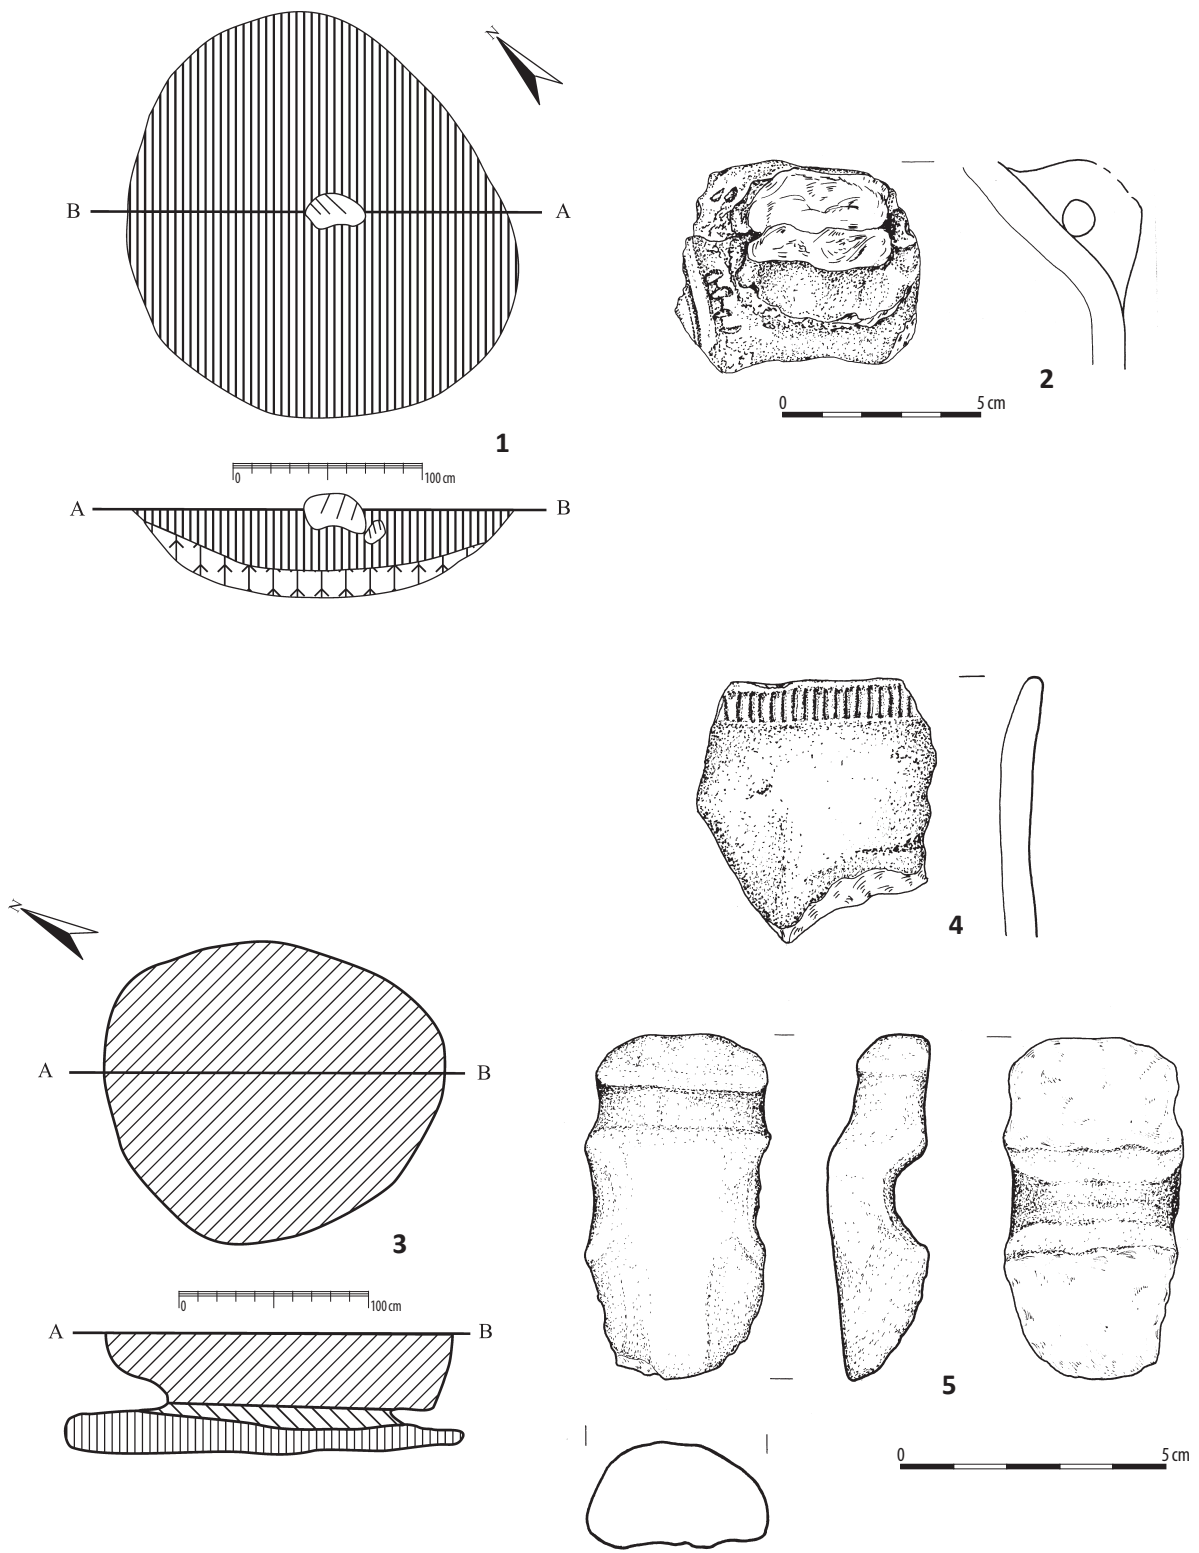

Tablica 88. Ludwinowo, stan. 3, pow. Włocławek, woj. kujawsko-pomorskie. Kultura pucharów lejkowatych. 1–7/ obiekt 436, ha III, ary 64, 65; 8/ obiekt 601, ha III, ar 62 (złoże wtórne); 9, 11/ warstwa kulturowa, ha III, ar 51; 10, 14/ obiekt 627, ha III, ar 64; 12, 13/ obiekt 1215, ha III, ar 64. 1–14: ceramika.

Plate 88. Ludwinowo, site 3, district of Włocławek, province of Kuyavia-Pomerania. The Funnel Beaker culture. 1–7/ feature 436, ha III, ares 64, 65; 8/ feature 601, ha III, are 62 (secondary deposit); 9, 11/ cultural layer, ha III, are 51; 10, 14/ feature 627, ha III, are 64; 12, 13/ feature 1215, ha III, are 64. 1–14: pottery.