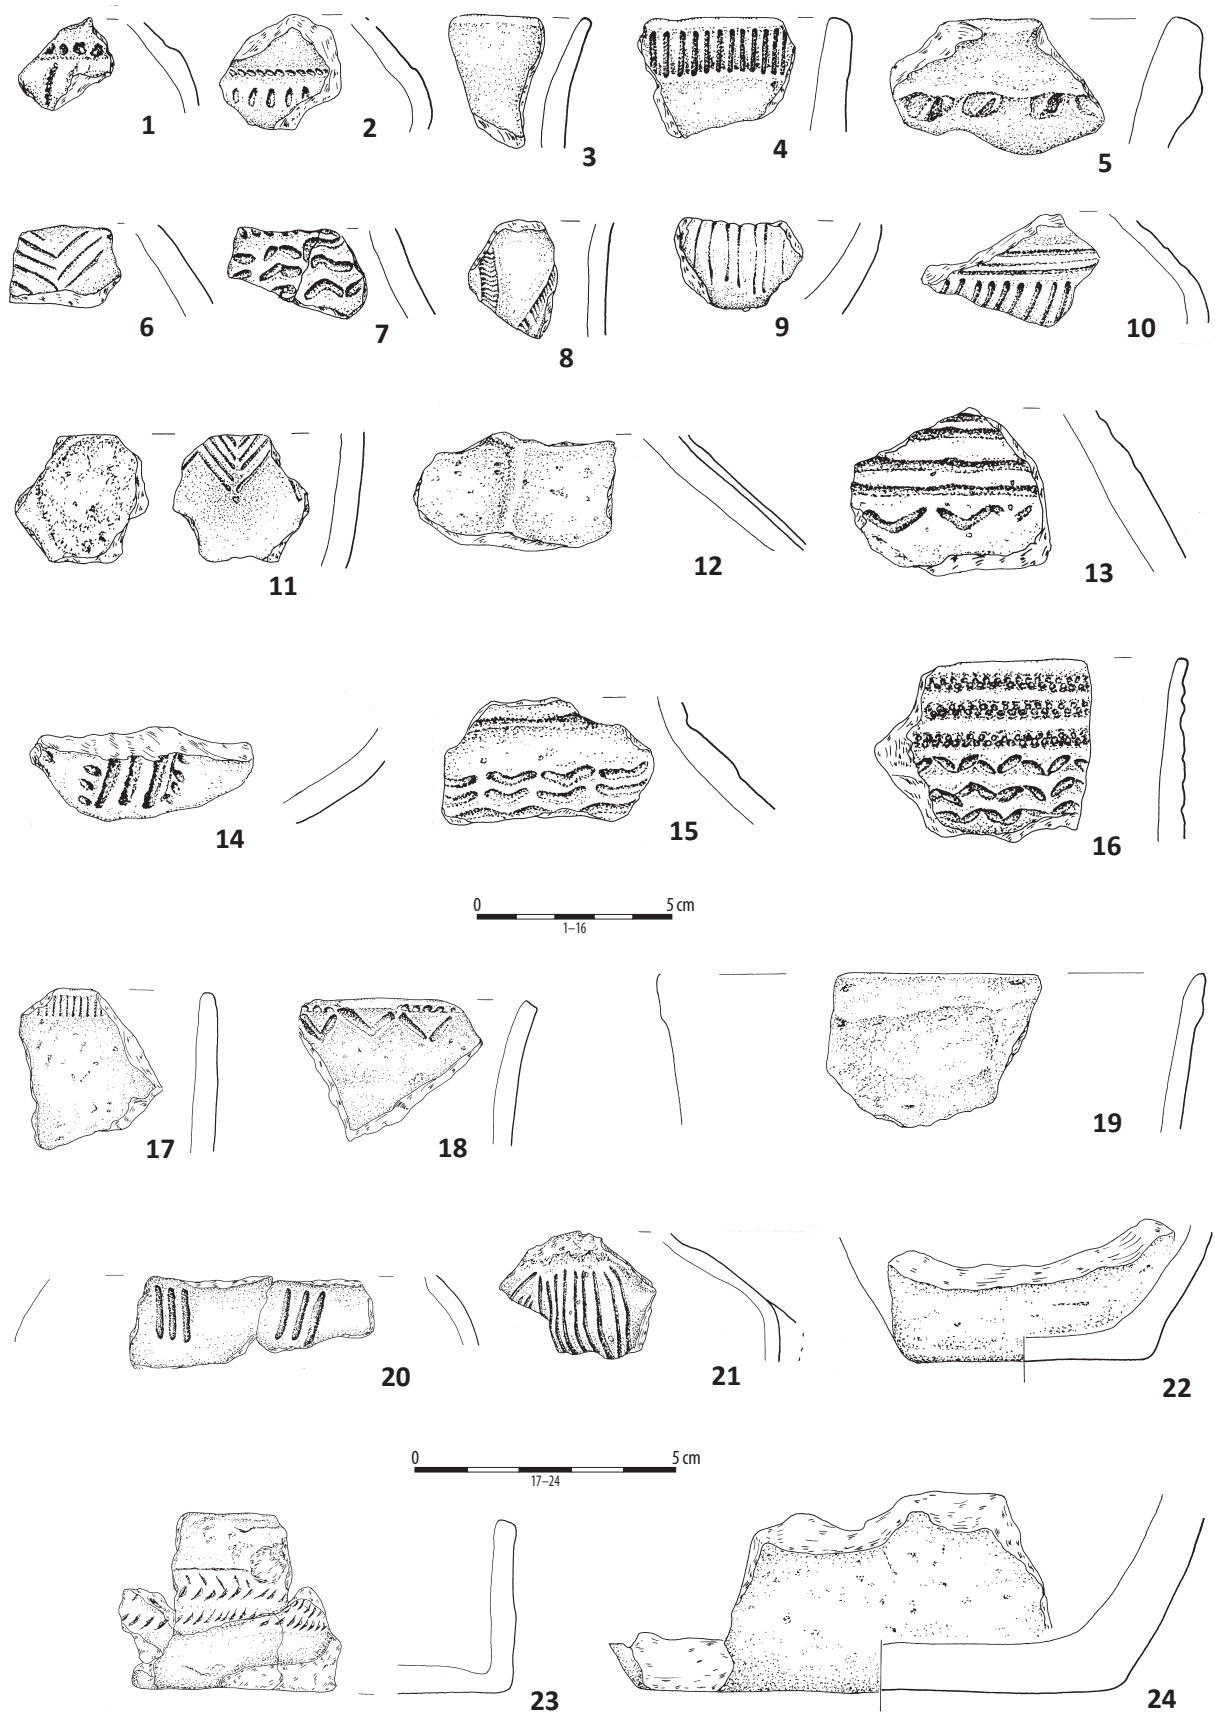

Tablica 99. Ludwinowo, stan. 3, pow. Włocławek, woj. kujawsko-pomorskie. Kultura pucharów lejkowatych. Zespół obiektów gliniankowych: 3578, 3579, 3581, 3582, 3607, 3608, 3951, 3952, 3953, 4036, 4037, 4038, 4048, 4065, 4089, 4093, 4174, 4226, 4227, 4256, ha VI, ary 73, 74, 75, 64, 65. 1-7: ceramika.

Plate 99. Ludwinowo, site 3, district of Włocławek, province of Kuyavia-Pomerania. The Funnel Beaker culture. Cluster of clay pits: 3578, 3579, 3581, 3582, 3607, 3608, 3951, 3952, 3953, 4036, 4037, 4038, 4048, 4065, 4089, 4093, 4174, 4226, 4227, 4256, ha VI, ares 73, 74, 75, 64, 65. 1-7: pottery.