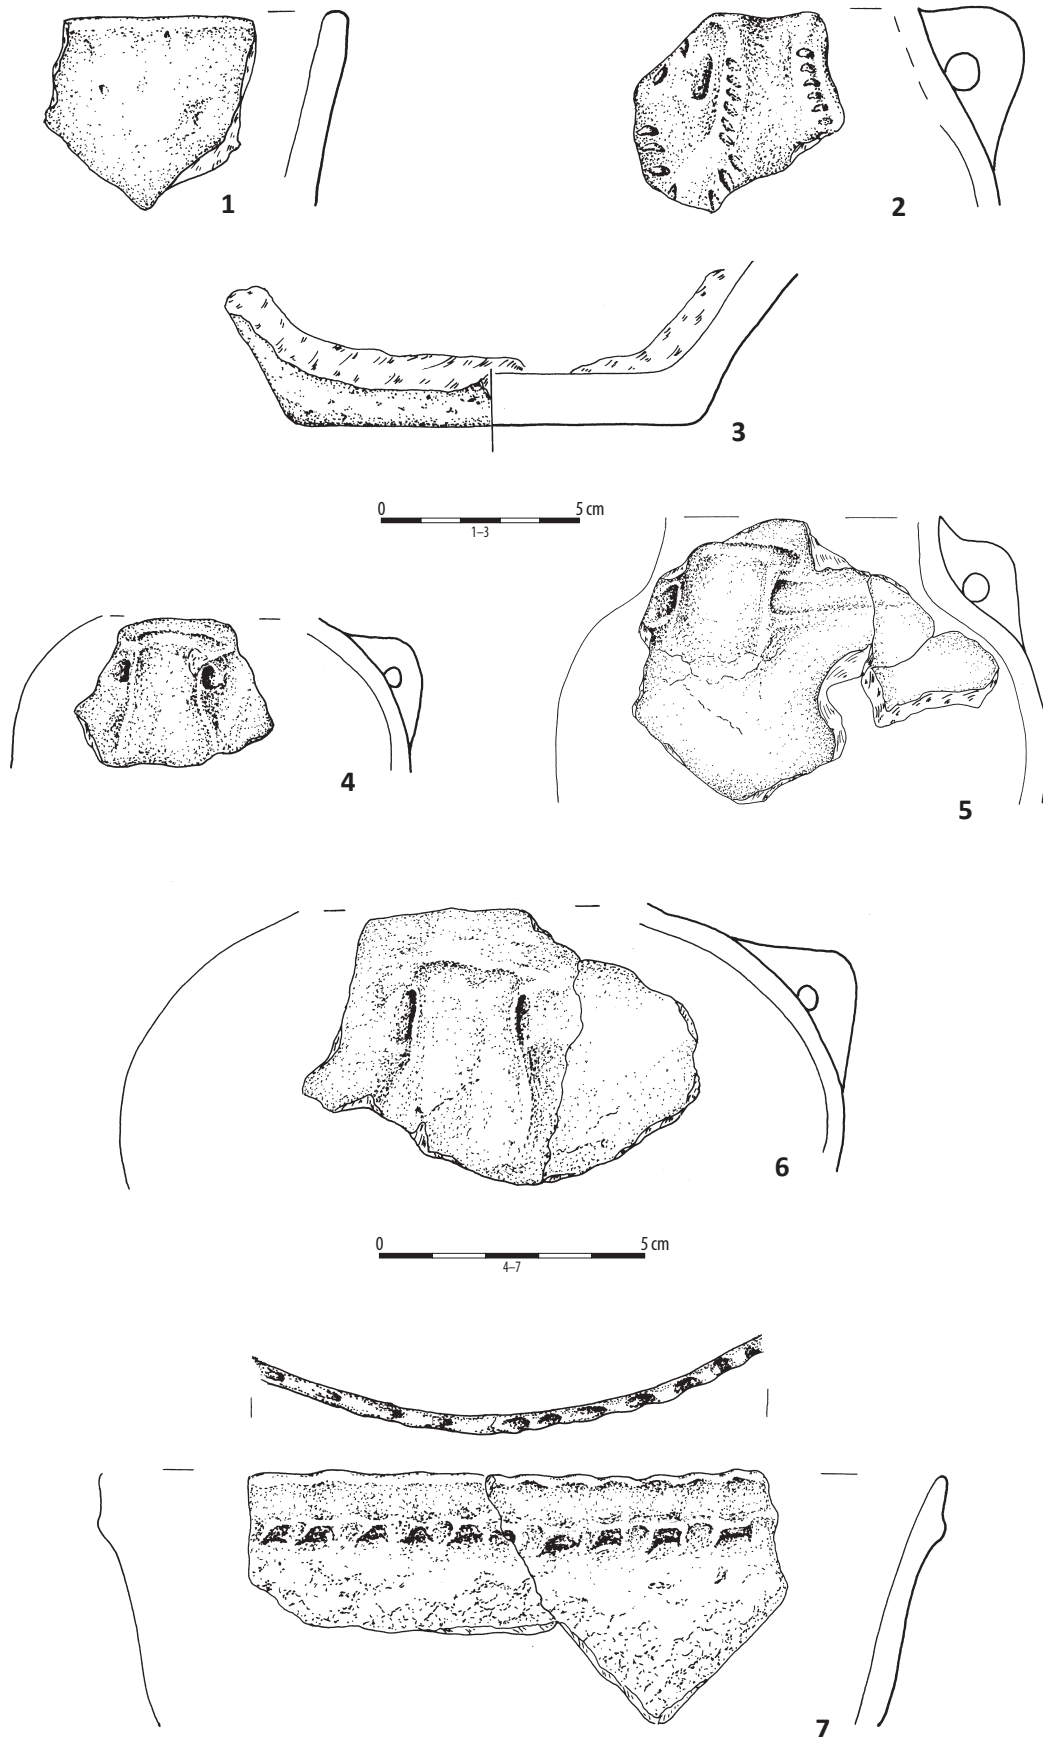

Tablica 98. Ludwinowo, stan. 3, pow. Włocławek, woj. kujawsko-pomorskie. Kultura pucharów lejkowatych. Zespół obiektów gliniankowych: 3578, 3579, 3581, 3582, 3607, 3608, 3951, 3952, 3953, 4036, 4037, 4038, 4048, 4065, 4089, 4093, 4174, 4226, 4227, 4256, ha VI, ary 73, 74, 75, 64, 65. Plan i profile.

Plate 98. Ludwinowo, site 3, district of Włocławek, province of Kuyavia-Pomerania. The Funnel Beaker culture. Cluster of clay pits: 3578, 3579, 3581, 3582, 3607, 3608, 3951, 3952, 3953, 4036, 4037, 4038, 4048, 4065, 4089, 4093, 4174, 4226, 4227, 4256, ha VI, ares 73, 74, 75, 64, 65. Plan and cross-sections.