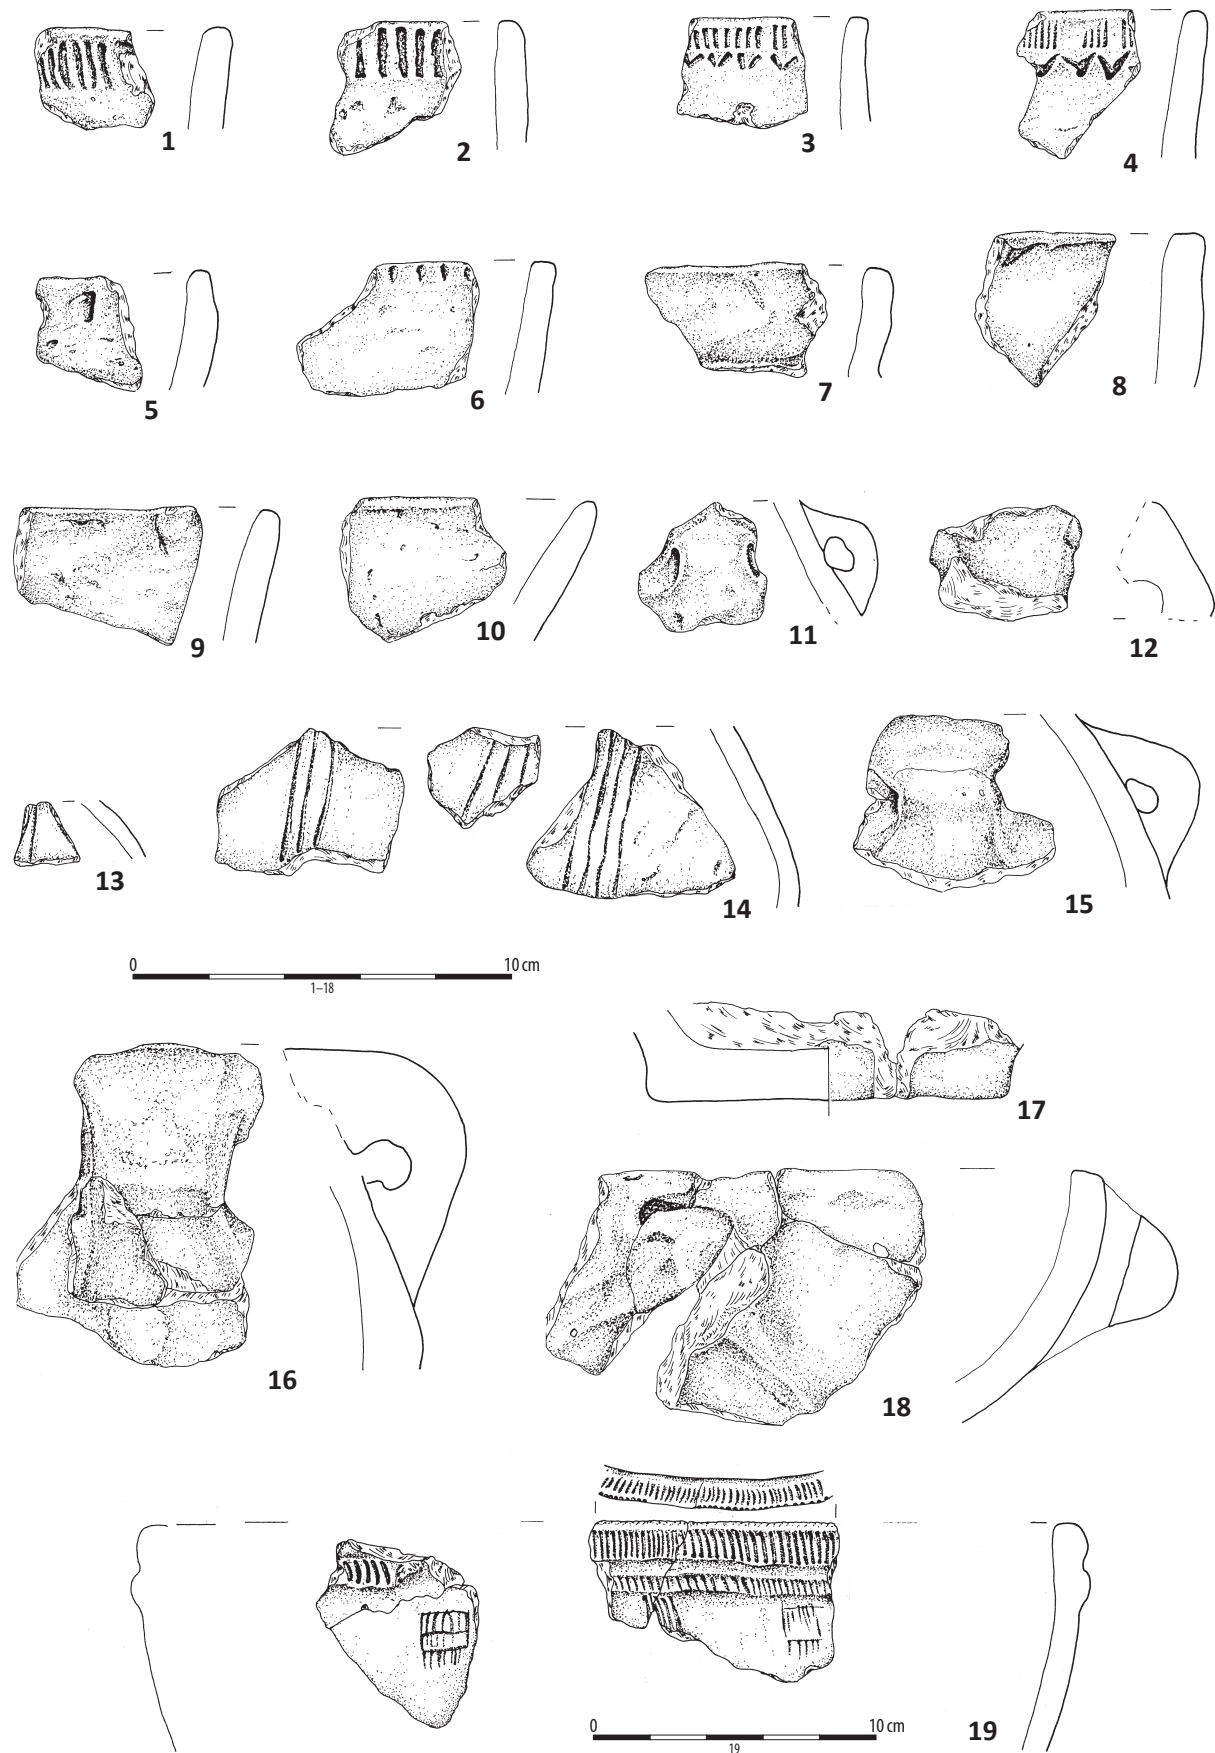

Tablica 101. Ludwinowo, stan. 3, pow. Włocławek, woj. kujawsko-pomorskie. Kultura pucharów lejkowatych. Warstwa kulturowa: 1, 3, 6–10, 12, 13, 15, 16: 18, 19/ ha IV, ary 62/72; 2, 4, 5, 11, 14, 17, 20/ ha IV, ary 51/61. 1–20: ceramika.

Plate 101. Ludwinowo, site 3, district of Włocławek, province of Kuyavia-Pomerania. The Funnel Beaker culture. Cultural layer: 1, 3, 6–10, 12, 13, 15, 16: 18, 19/ ha IV, ares 62/72; 2, 4, 5, 11, 14, 17, 20/ ha IV, ares 51/61. 1–20: pottery.