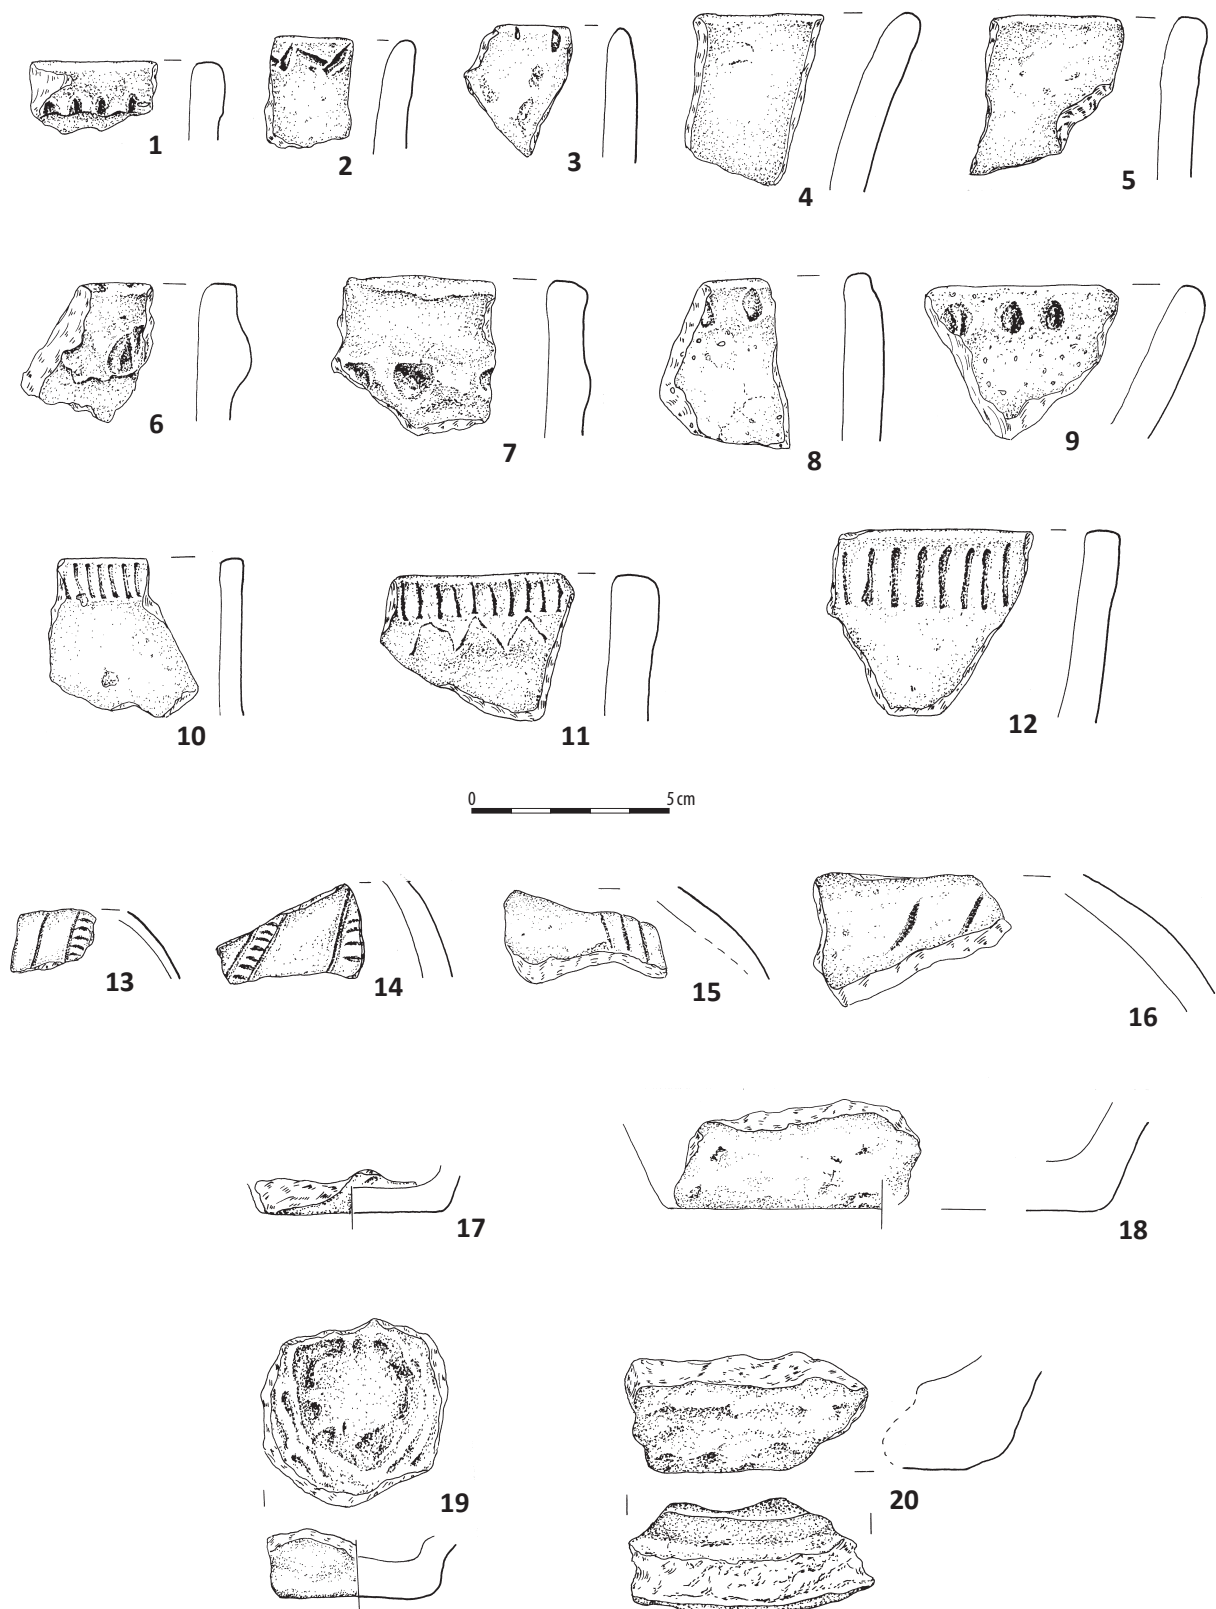

Tablica 100. Ludwinowo, stan. 3, pow. Włocławek, woj. kujawsko-pomorskie. Kultura pucharów lejkowatych. 1/ obiekt 703, ha III, ar 12; warstwa kulturowa: 2, 8, 17, 18, 20, 21/ ha III, ar 15; 3-5, 10, 12-15, 19, 22, 24/ ha III, ar 5; 6, 7/ ha III, ar 14; 9/ ha III, ar 24; 11/ ha III, ar 25; 16/ ha III ar 7; 23/ ha III, ar 34. 1-24: ceramika.

Plate 100. Ludwinowo, site 3, district of Włocławek, province of Kuyavia-Pomerania. The Funnel Beaker culture. 1/ feature 703, ha III, are 12; cultural layer: 2, 8, 17, 18, 20, 21/ ha III, are 15; 3-5, 10, 12-15, 19, 22, 24/ ha III, are 5; 6, 7/ ha III, are 14; 9/ ha III, are 24; 11/ ha III, are 25; 16/ ha III are 7; 23/ ha III, are 34. 1-24: pottery.