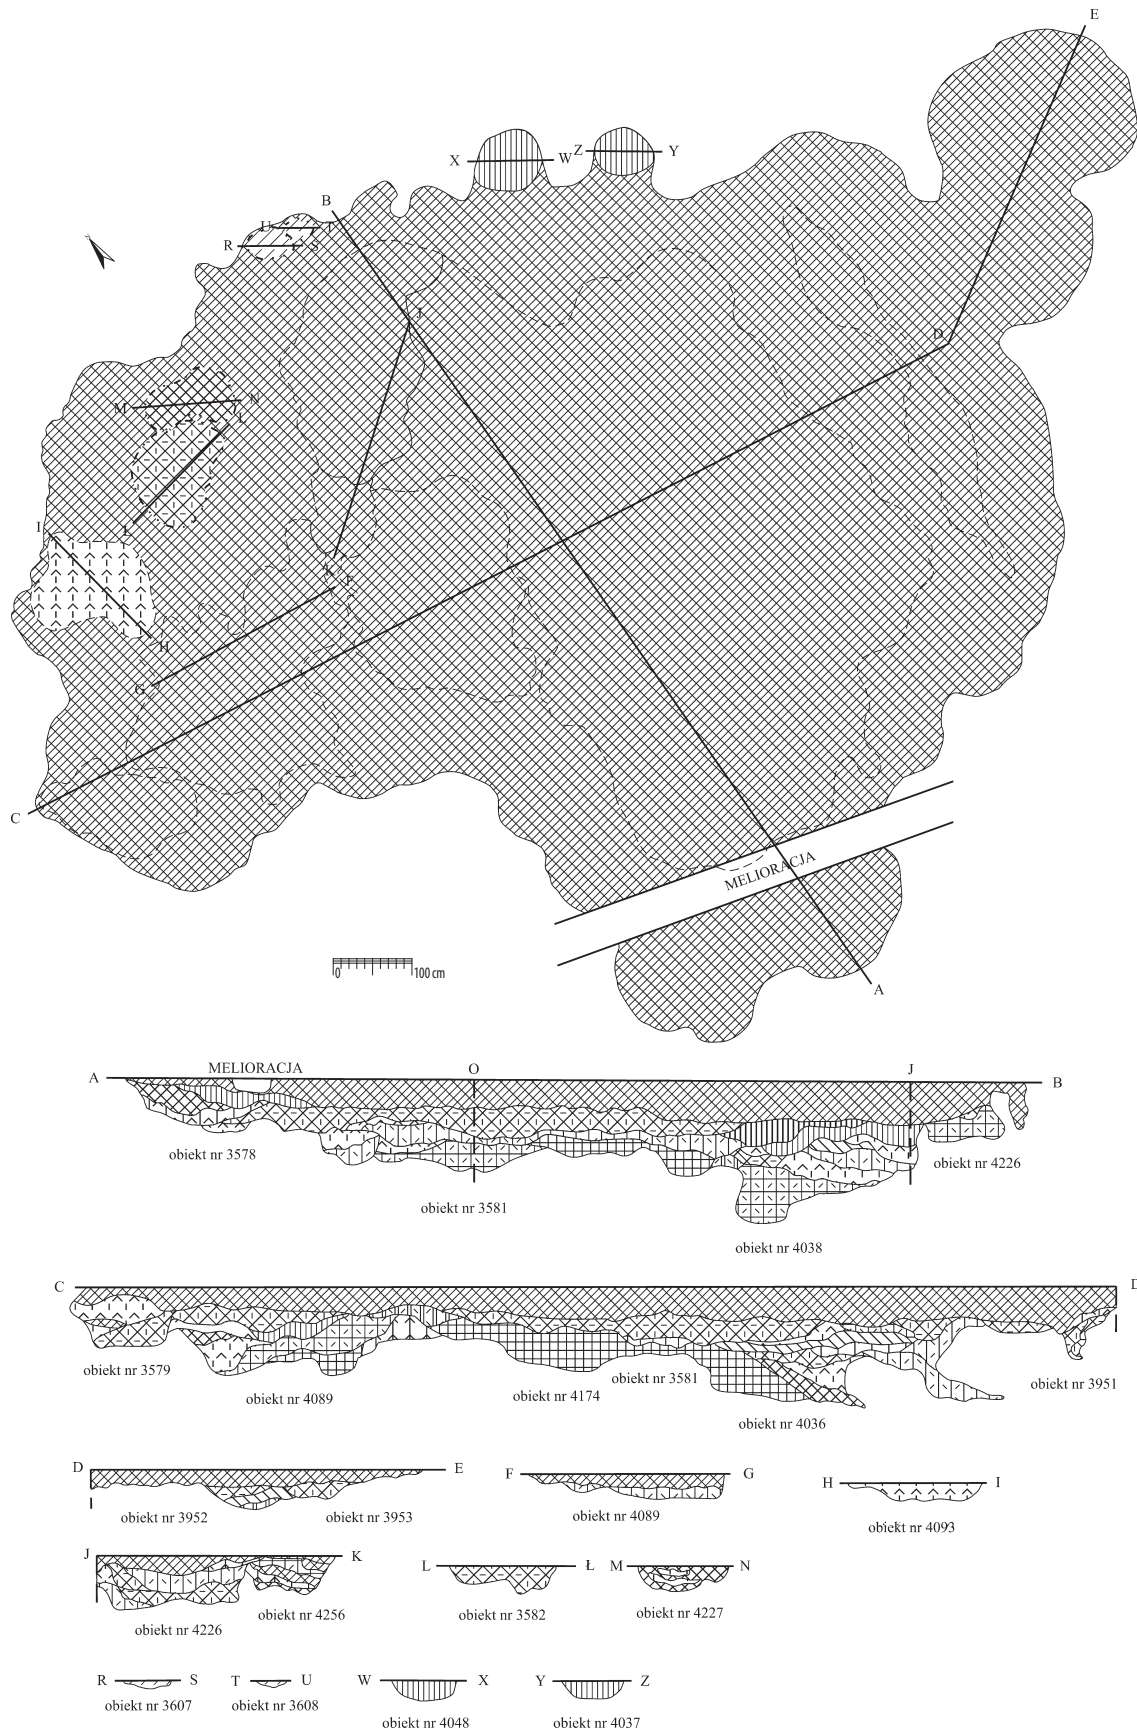

Tablica 97. Ludwinowo, stan. 3, pow. Włocławek, woj. kujawsko-pomorskie. Kultura pucharów lejkowatych. 1/ obiekt 4273, ha VI, ar 67; 2-3/ obiekt 4275, ha VI, ar 79; 4-8/ obiekt 4277, ha VI, ar 69. 1, 2, 7: plany i profile; 3-6, 8: ceramika.

Plate 97. Ludwinowo, site 3, district of Włocławek, province of Kuyavia-Pomerania. The Funnel Beaker culture. 1/ feature 4273, ha VI, are 67; 2-3 feature 4275, ha VI, are 79; 4-8/ feature 4277, ha VI, are 69. 1, 2, 7: plans and cross-sections; 3-6, 8: pottery.