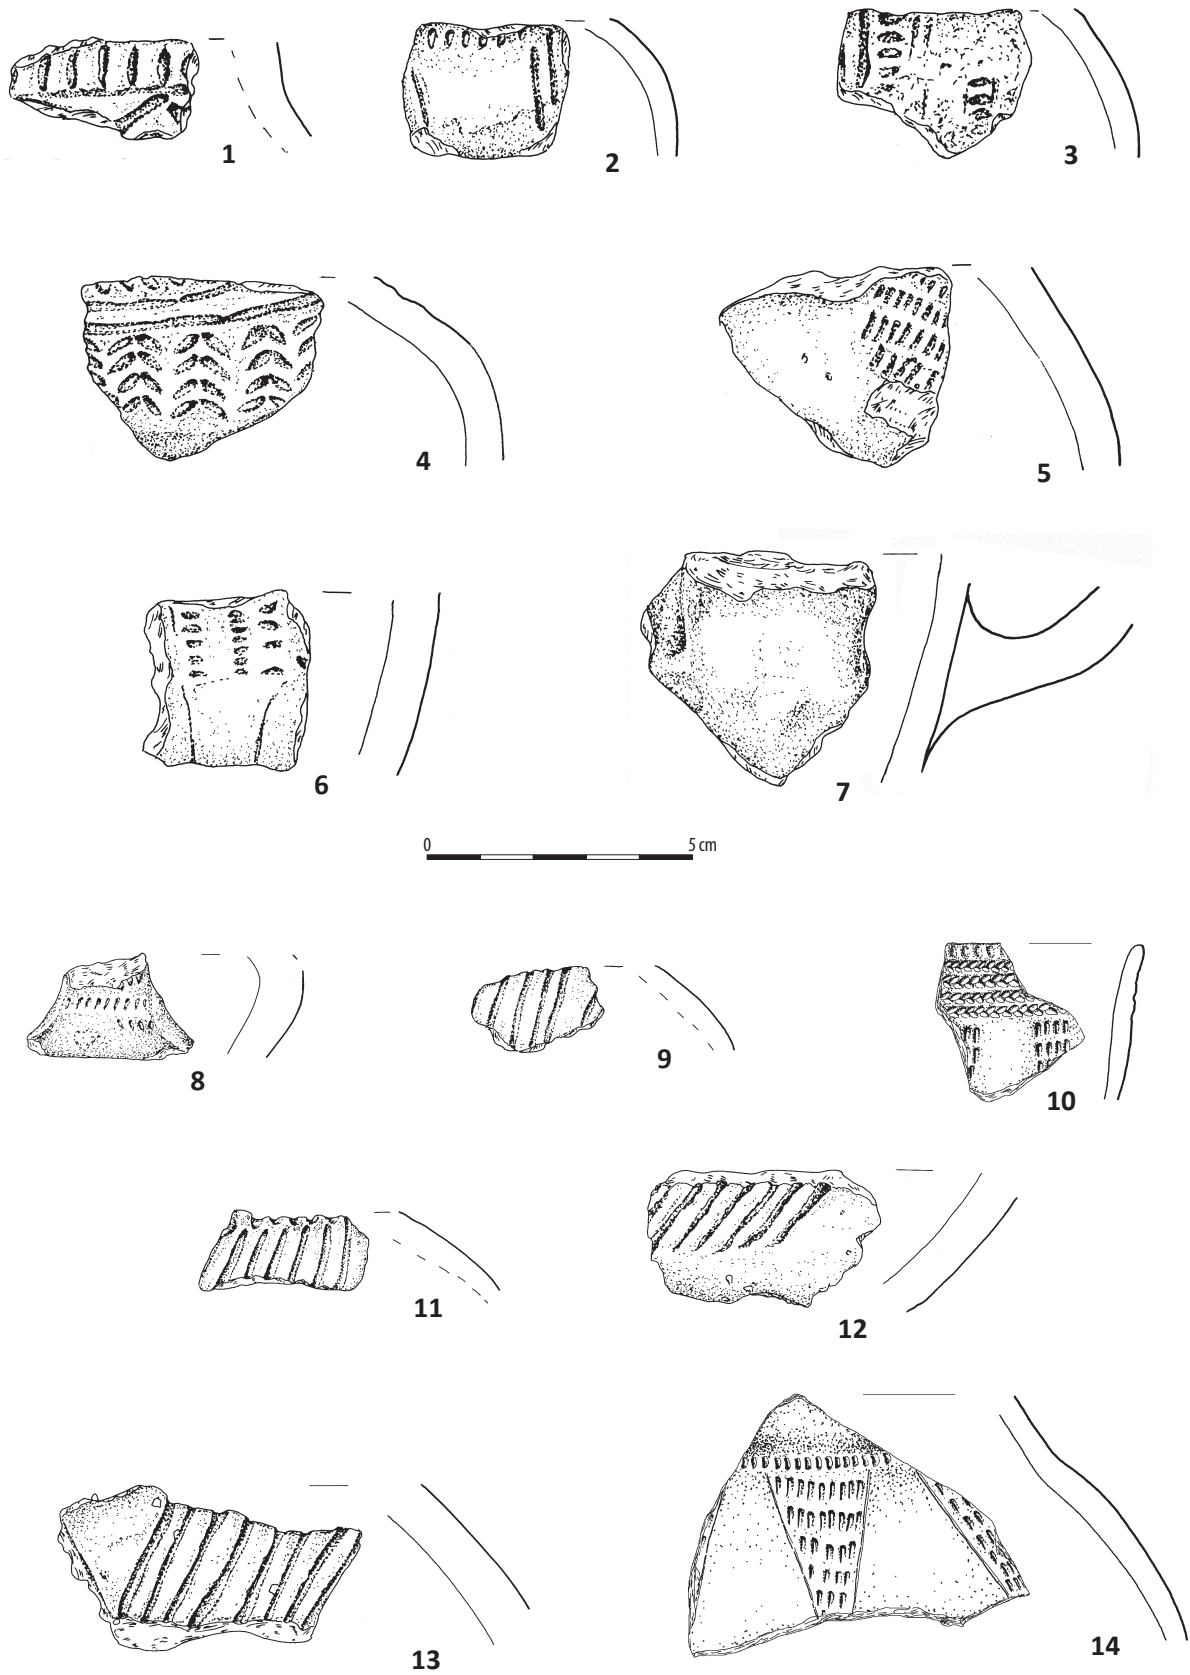

Tablica 87. Ludwinowo, stan. 3, pow. Włocławek, woj. kujawsko-pomorskie. Kultura pucharów lejkowatych. 1/ zespół obiektów 436, 627, 1215, ha III, ary 64, 65; 2-16/ obiekt 436, ha III, ary 64, 65. 1: plan i profile; 2-16: ceramika.

Plate 87. Ludwinowo, site 3, district of Włocławek, province of Kuyavia-Pomerania. The Funnel Beaker culture. 1/ cluster of features 436, 627, 1215, ha III, ares 64, 65; 2-16/ feature 436, ha III, ares 64, 65. 1: plan and cross-sections; 2-16: pottery.