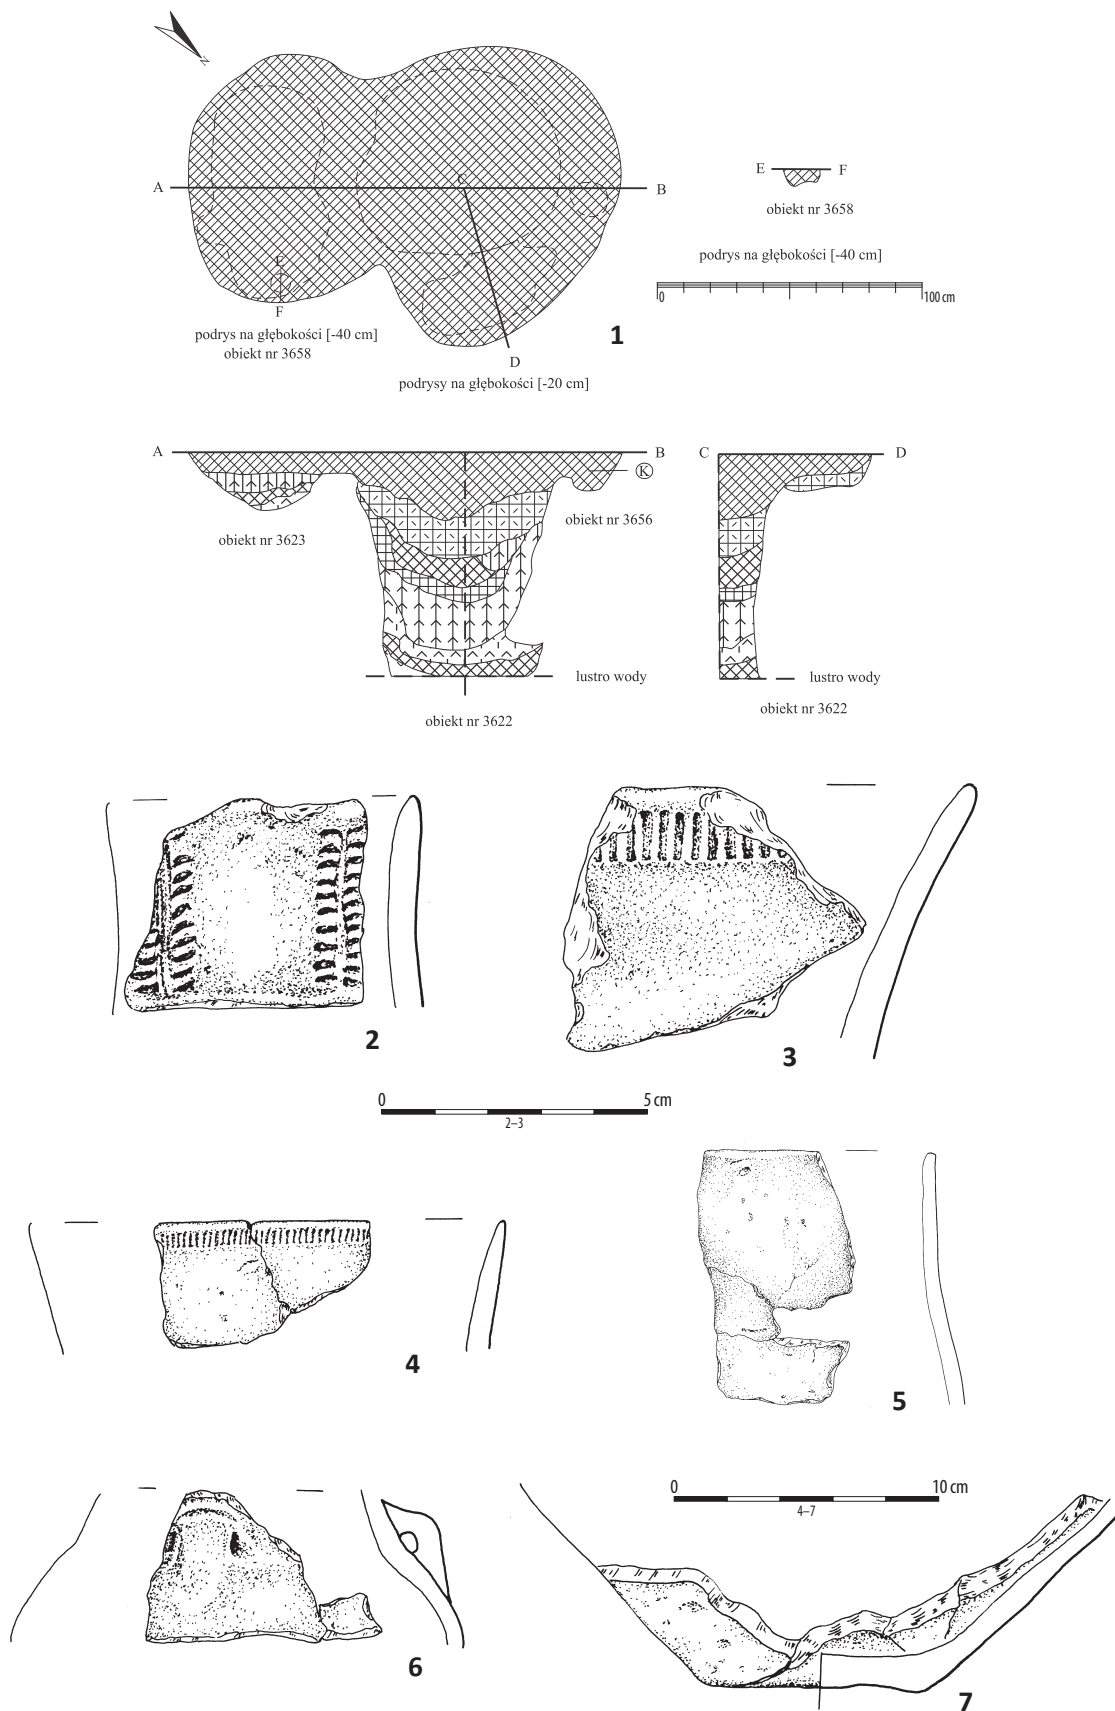

Tablica 93. Ludwinowo, stan. 3, pow. Włocławek, woj. kujawsko-pomorskie. Kultura pucharów lejkowatych. 1/ obiekt 2364, ha VI, ar 68; 2/ obiekt 2479, ha VI, ary 58, 68; 3/ obiekt 2380, ha VI, ar 70; 4/ obiekt 3650, ha IV, ar 61, 71; 5/ obiekt 3653, ha IV, ar 61, 71. 1–4: plany i profile; 5: ceramika.

Plate 93. Ludwinowo, site 3, district of Włocławek, province of Kuyavia-Pomerania. The Funnel Beaker culture. 1/ feature 2364, ha VI, are 68; 2/ feature 2479, ha VI, ares 58, 68; 3/ feature 2380, ha VI, are 70; 4/ feature 3650, ha IV, ares 61, 71; 5/ feature 3653, ha IV, ares 61, 71. 1–4: plans and cross-sections; 5: pottery.