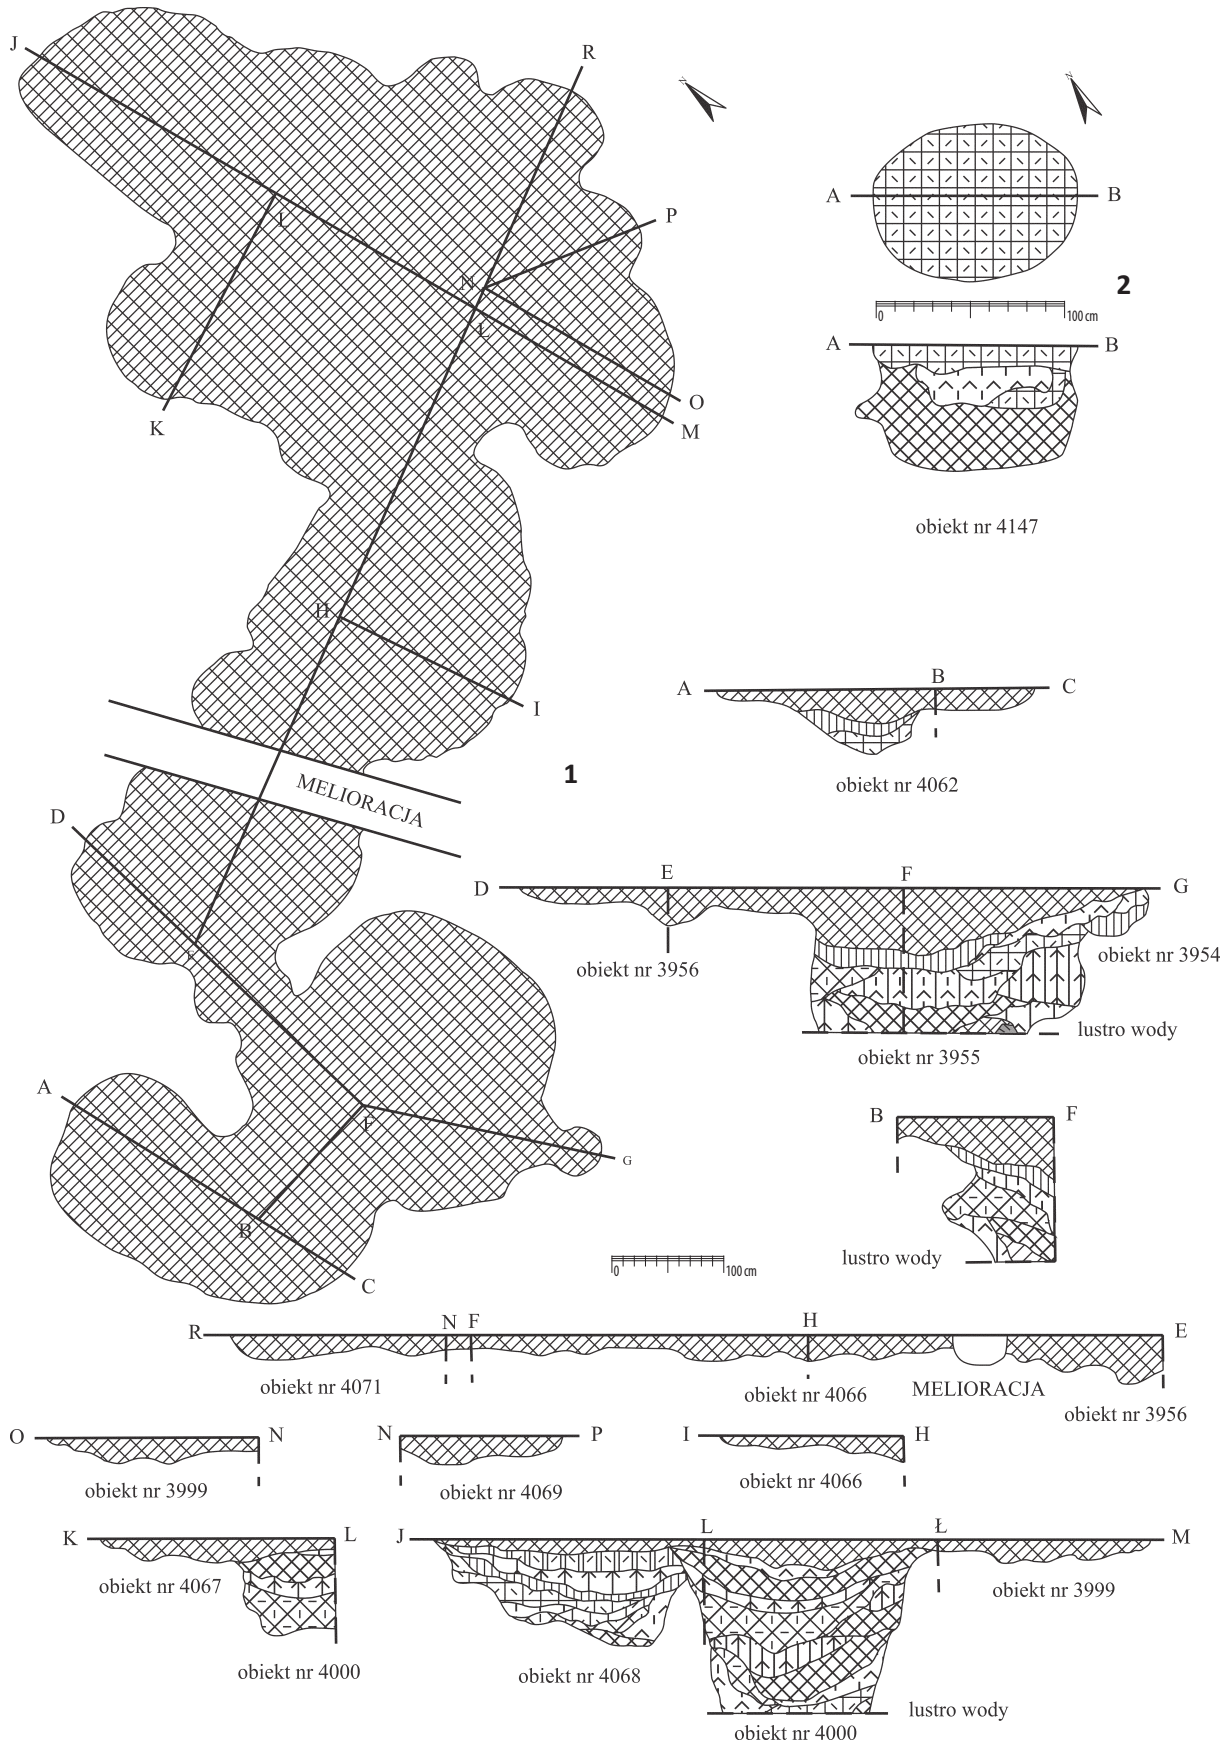

Tablica 94. Ludwinowo, stan. 3, pow. Włocławek, woj. kujawsko-pomorskie. Kultura pucharów lejkowatych. Obiekt 3622, ha VI, ar 43. 1: plan i profile; 2–7: ceramika.

Plate 94. Ludwinowo, site 3, district of Włocławek, province of Kuyavia-Pomerania. The Funnel Beaker culture. Feature 3622, ha VI, are 43. 1: plan and cross-sections; 2–7: pottery.