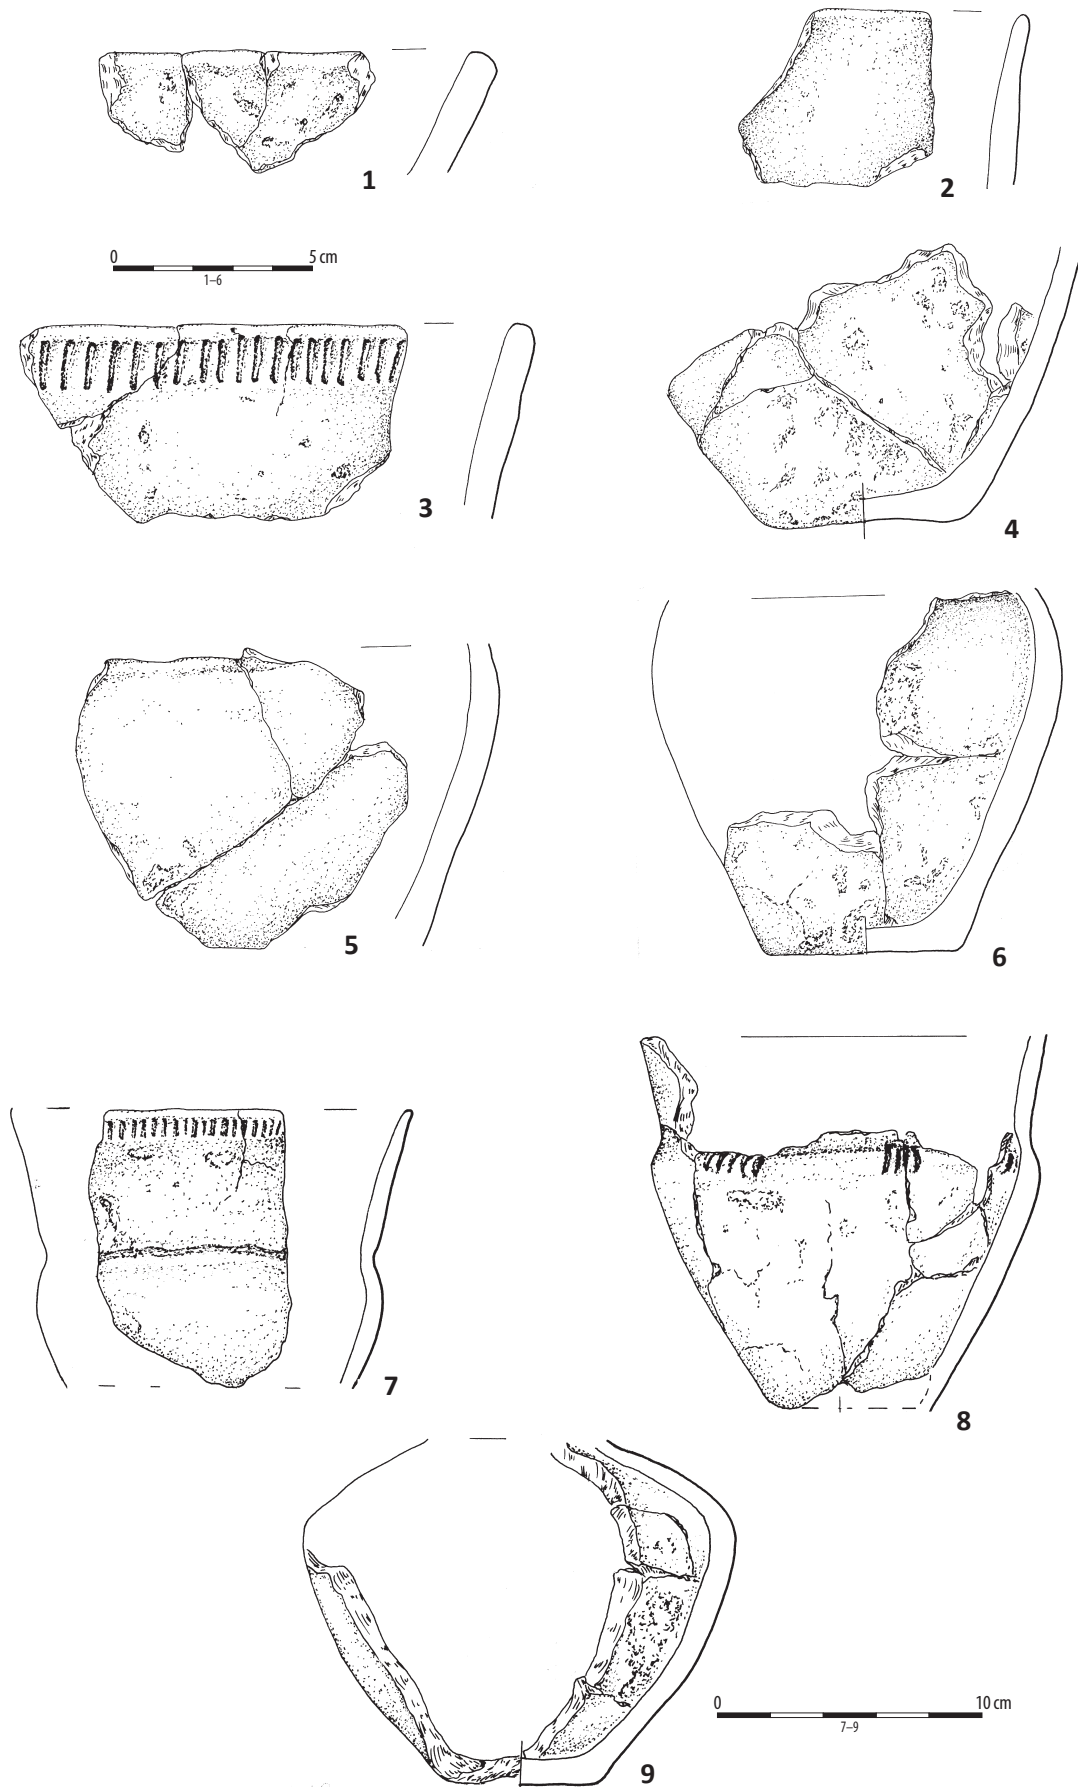

Tablica 91. Ludwinowo, stan. 3, pow. Włocławek, woj. kujawsko-pomorskie. Kultura pucharów lejkowatych. 1-4/ obiekt 1486, ha VI, ar 90. 1: plan i profil; 2-4: ceramika.

Plate 91. Ludwinowo, site 3, district of Włocławek, province of Kuyavia-Pomerania. The Funnel Beaker culture. 1-4/ feature 1486, ha VI, are 90. 1: plan and cross-section; 2-4: pottery.