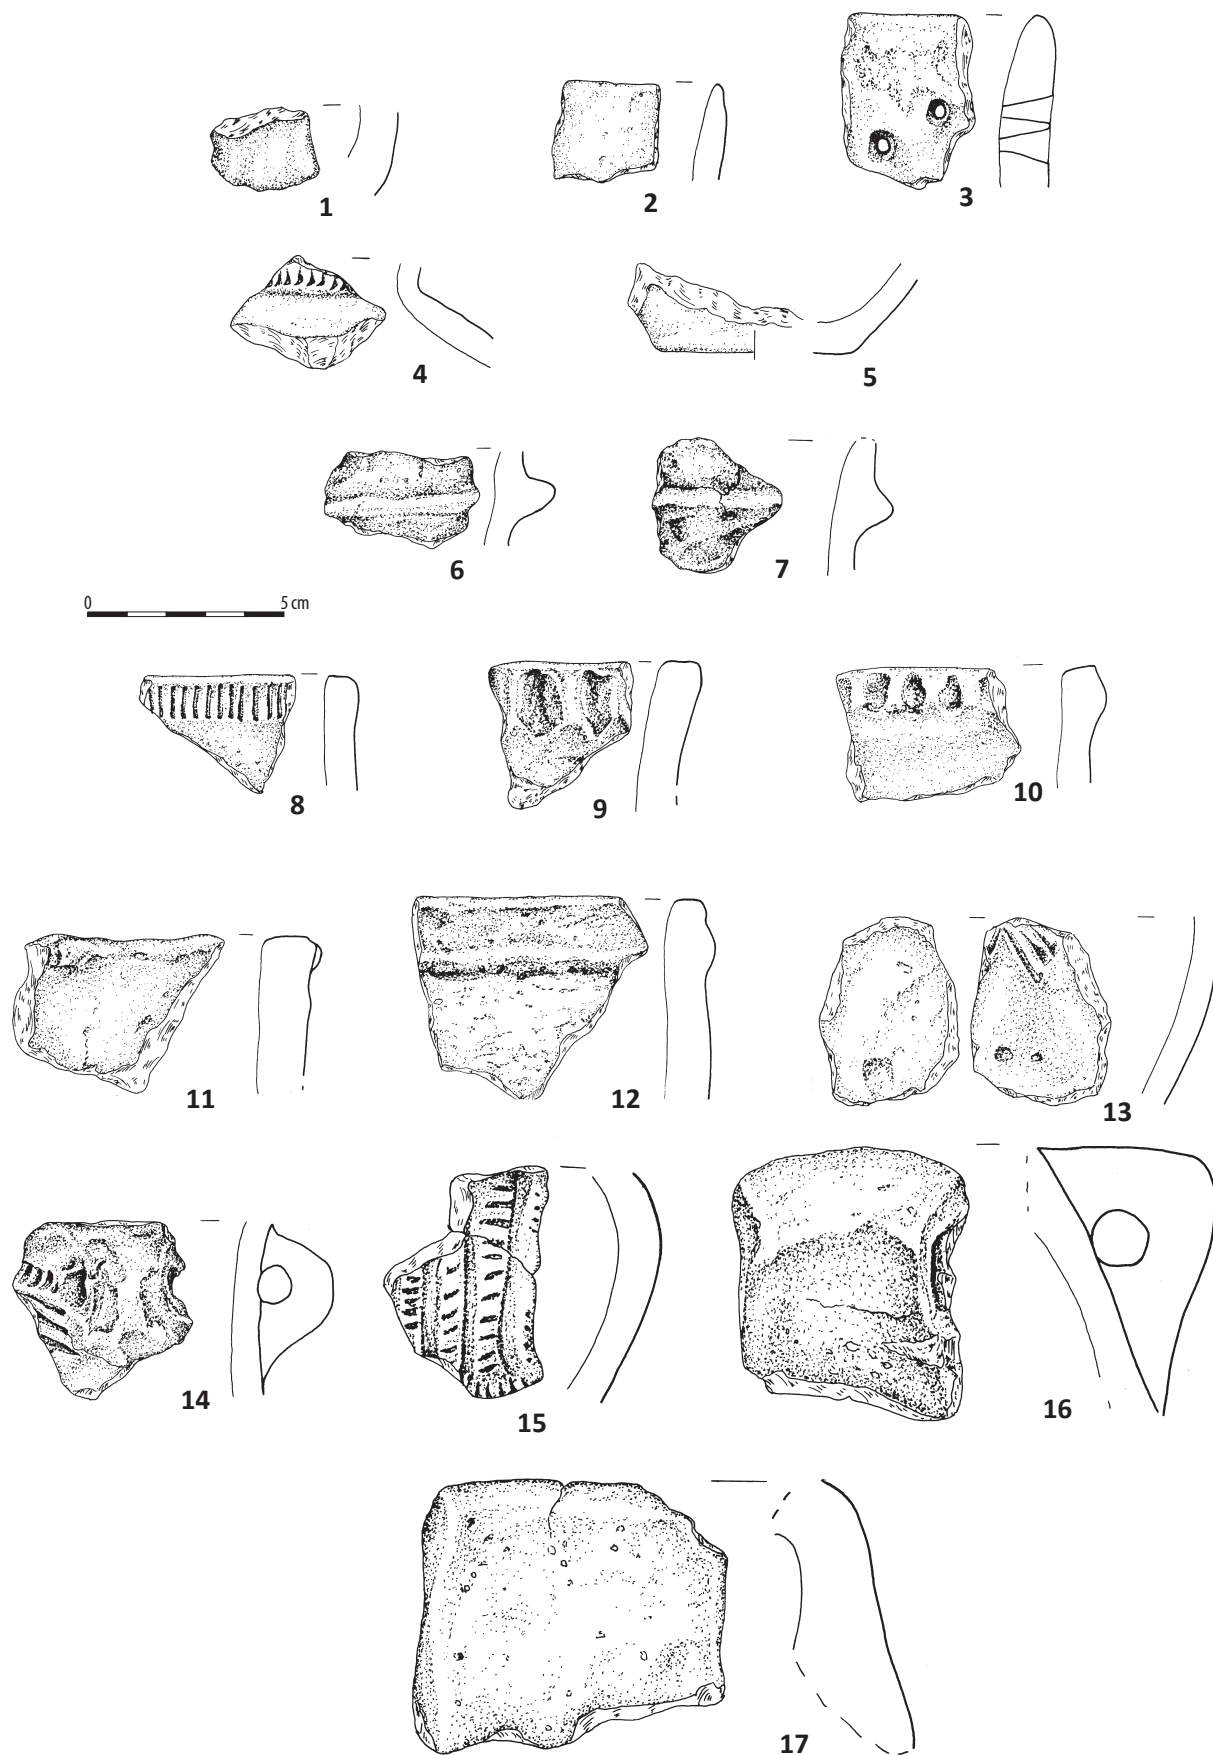

Tablica 105. Ludwinowo, stan. 3, pow. Włocławek, woj. kujawsko-pomorskie. Kultura pucharów lejkowatych. Warstwa kulturowa: 1, 5-10/ ha VI, ar 56; 2-4/ ha VI, ar 56. 1-10: ceramika.

Plate 105. Ludwinowo, site 3, district of Włocławek, province of Kuyavia-Pomerania. The Funnel Beaker culture. Cultural layer: 1, 5-10/ ha VI, are 56; 2-4/ ha VI, are 56. 1-10: pottery.