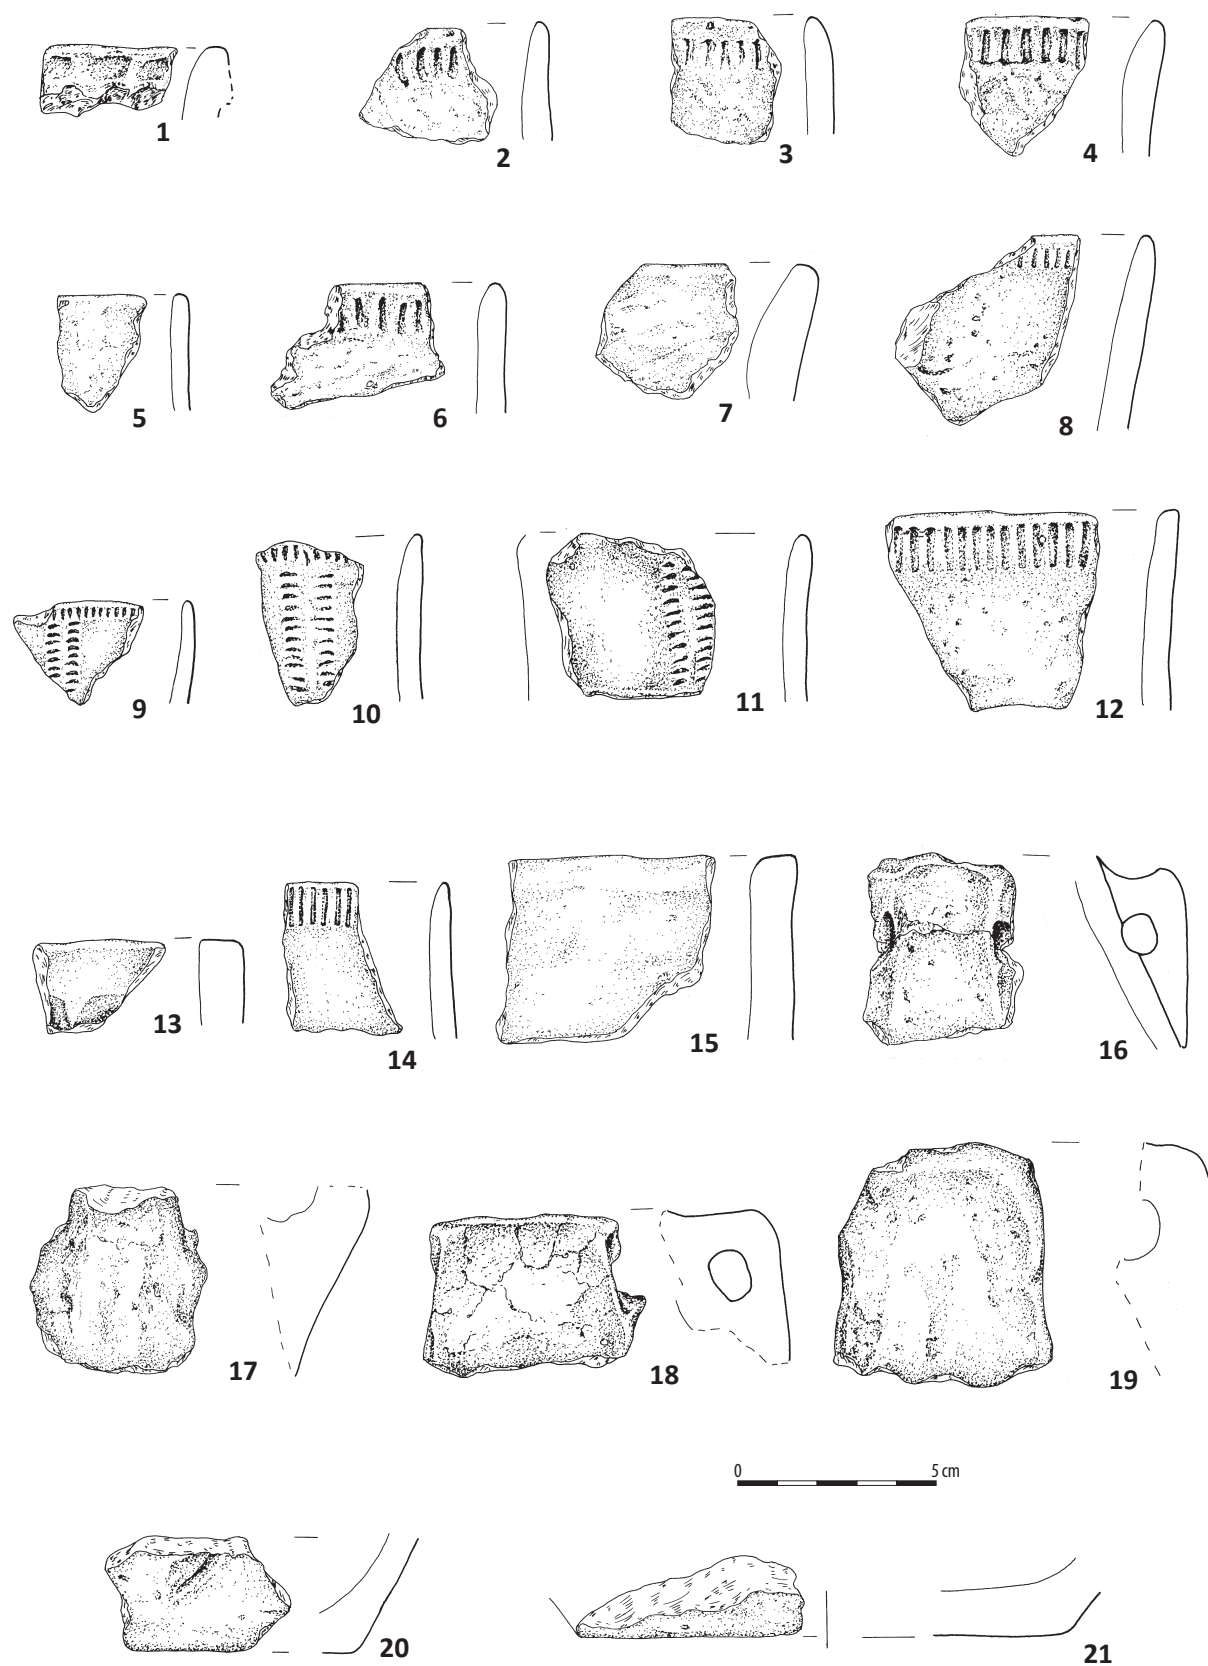

Tablica 103. Ludwinowo, stan. 3, pow. Włocławek, woj. kujawsko-pomorskie. Kultura pucharów lejkowatych. Warstwa kulturowa: 1, 3, 4/ ha IV, ar 95; 2/ ha IV, ar 94, 5/ ha IV, ar 9; 6/ ha IV, ar 95. 1-6: ceramika.

Plate 103. Ludwinowo, site 3, district of Włocławek, province of Kuyavia-Pomerania. The Funnel Beaker culture. Cultural layer: 1, 3, 4/ ha IV, are 95; 2/ ha IV, are 94, 5/ ha IV, are 9; 6/ ha IV, are 95. 1-6: pottery.