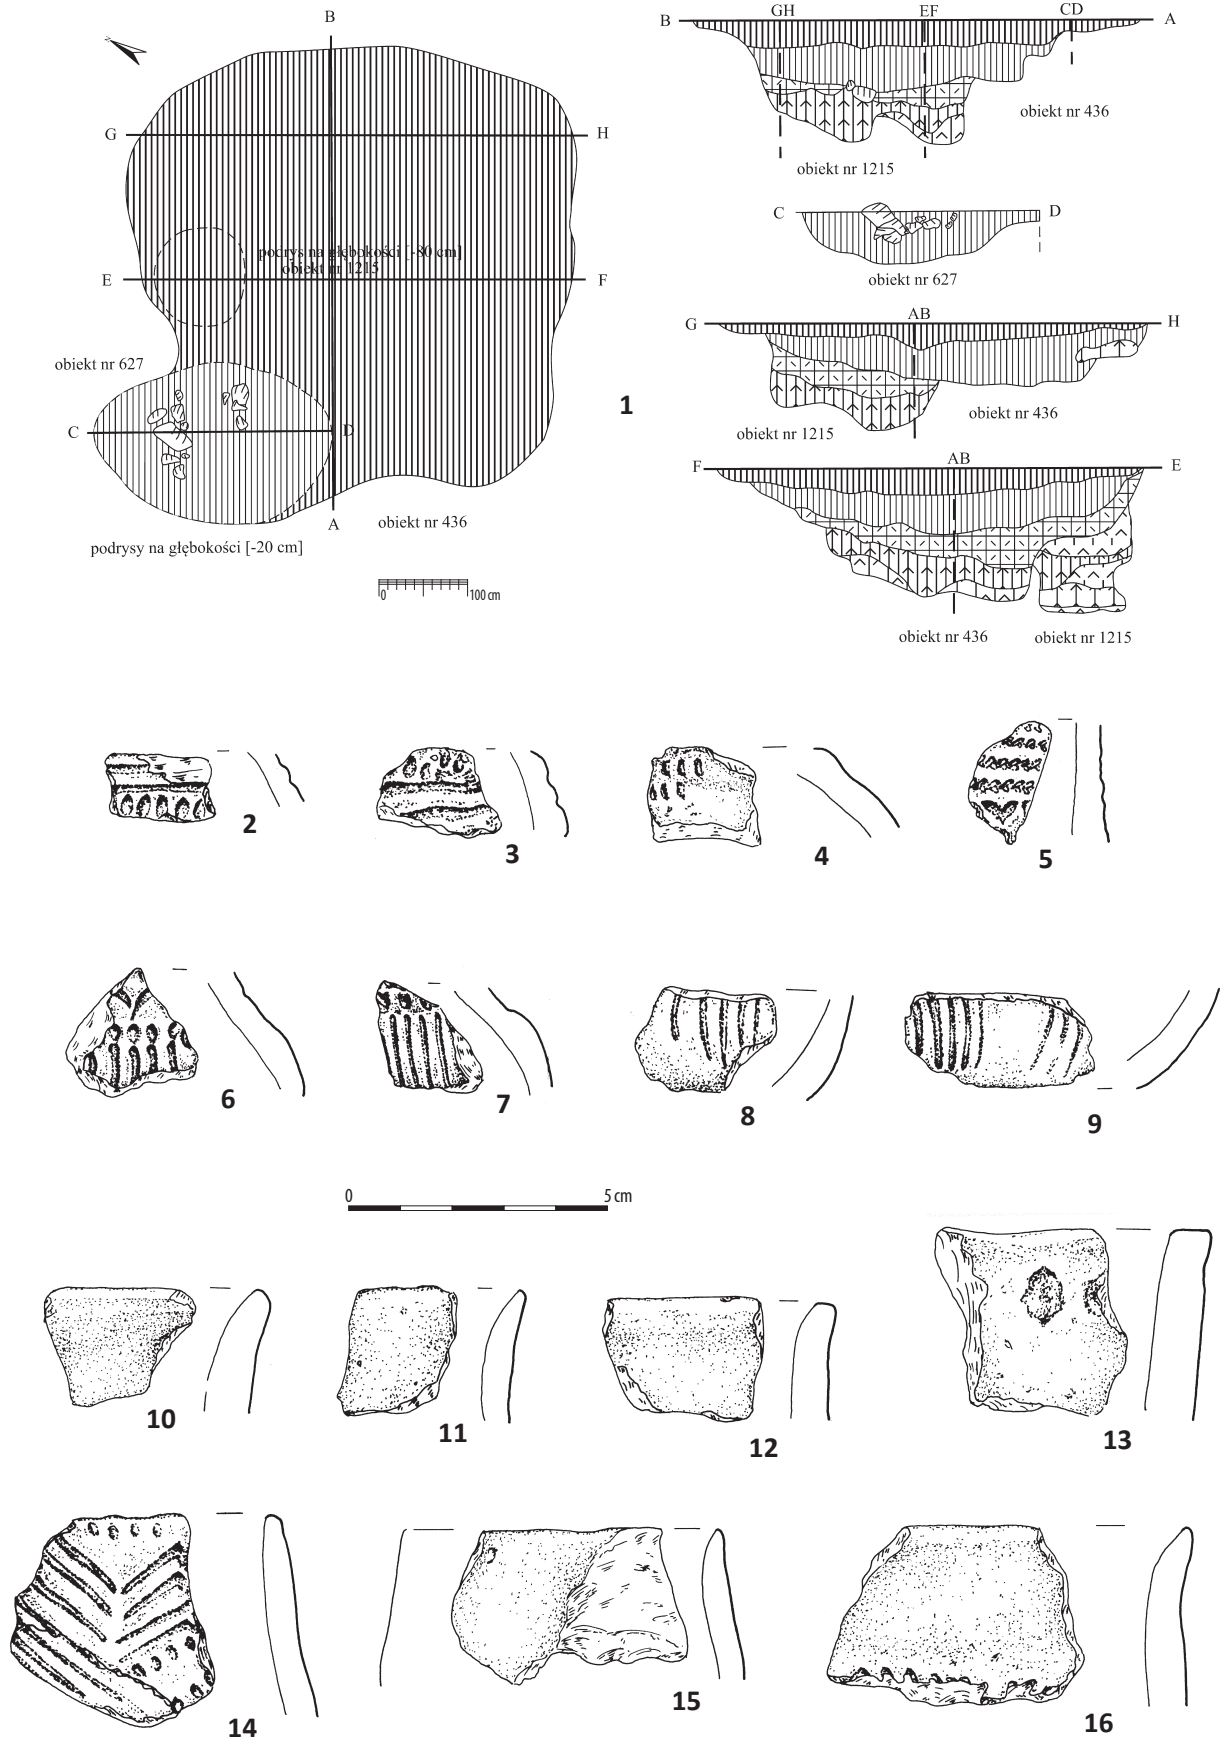

Tablica 86. Ludwinowo, stan. 3, pow. Włocławek, woj. kujawsko-pomorskie. Kultura pucharów lejkowatych. 1, 4/ obiekt 3456, ha I, ary 49, 59; 2/ warstwa kulturowa, ha I, ar 50; 3/ warstwa kulturowa, ha I, ar 60. 1: plan i profil; 2–4: ceramika.

Plate 86. Ludwinowo, site 3, district of Włocławek, province of Kuyavia-Pomerania. The Funnel Beaker culture. 1, 4/ feature 3456, ha I, ares 49, 59; 2/ cultural layer, ha I, are 50; 3/ cultural layer, ha I, are 60. 1: plan and cross-section; 2–4: pottery.