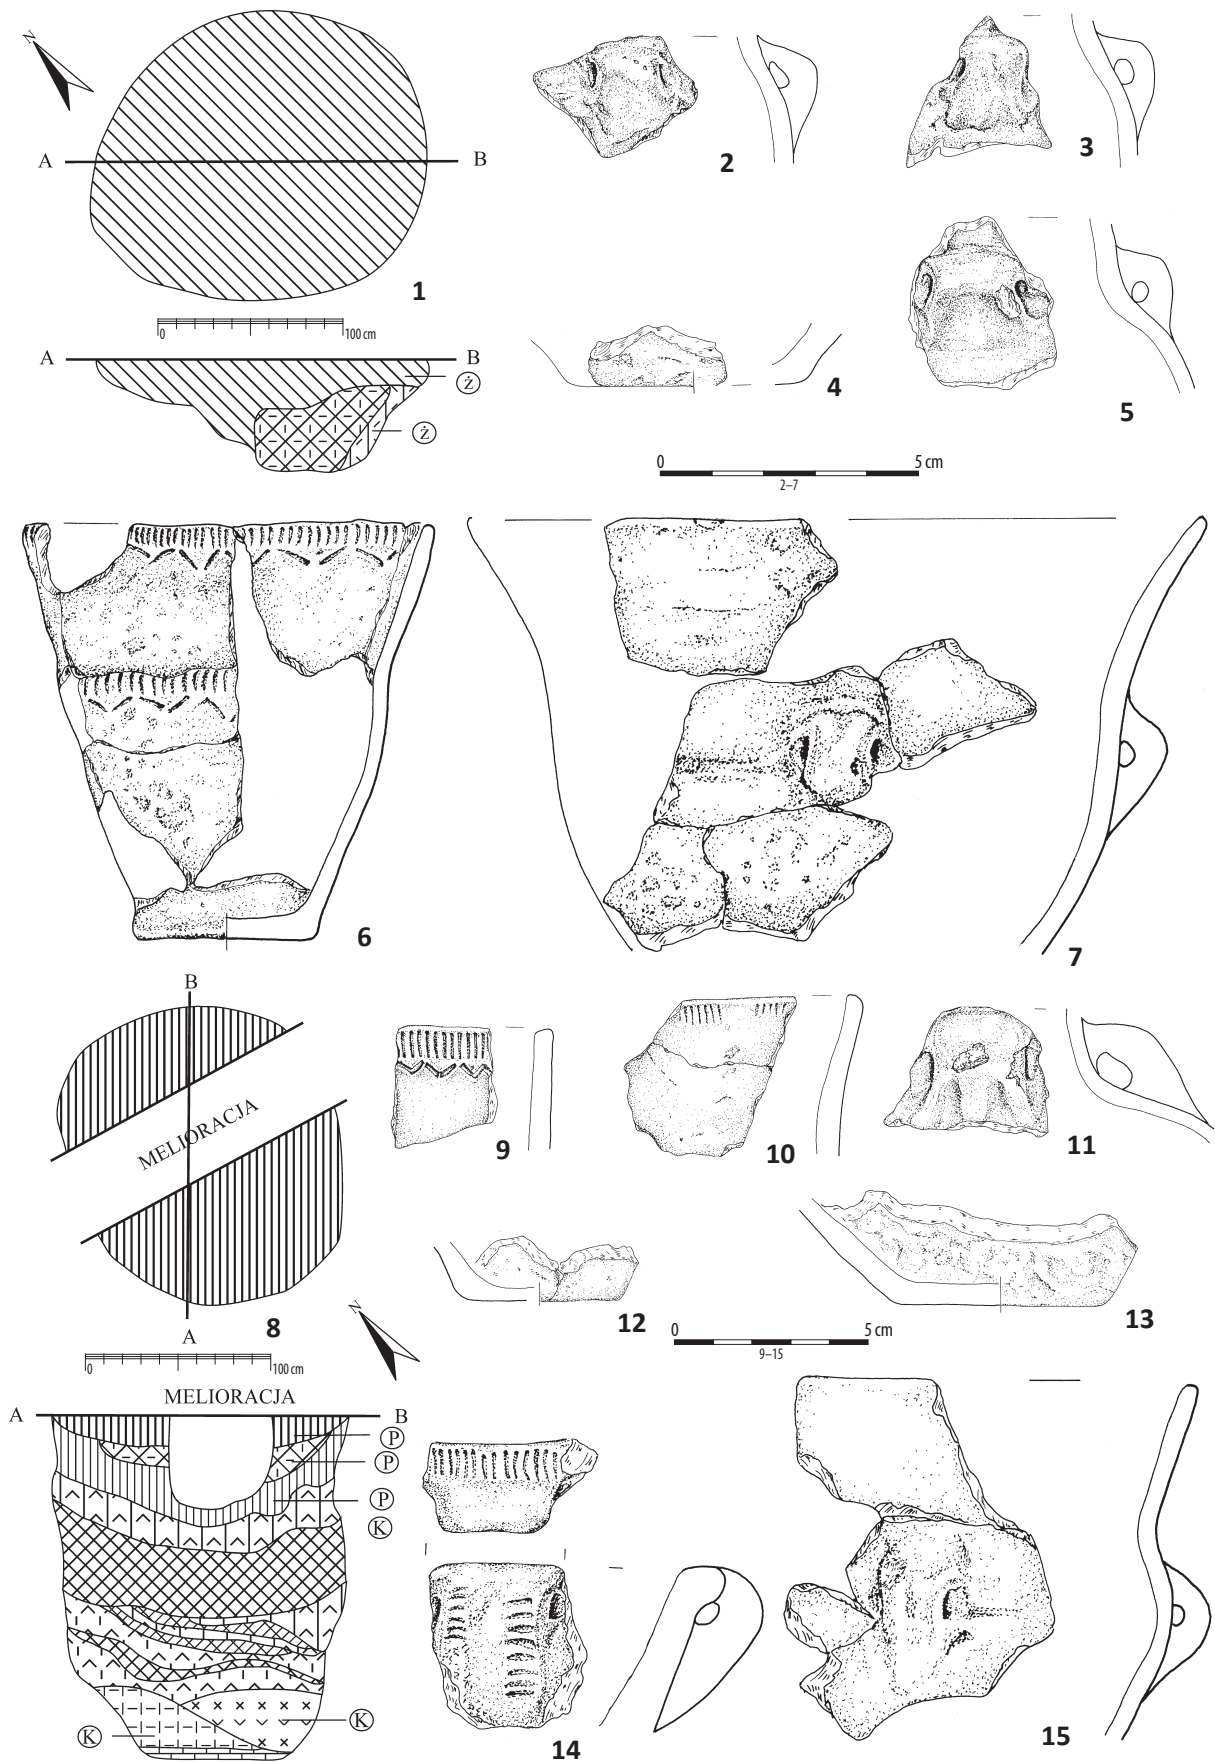

Tablica 89. Ludwinowo, stan. 3, pow. Włocławek, woj. kujawsko-pomorskie. Kultura pucharów lejkowatych. 1–2/ obiekt 614, ha III, ar 52; 3–4/ obiekt 5740, ha V, ar 42; 5/ warstwa kulturowa, ha V, ar 32. 1, 3: plany i profile; 2, 4: kamień.

Plate 89. Ludwinowo, site 3, district of Włocławek, province of Kuyavia-Pomerania. The Funnel Beaker culture. 1–2/ feature 614, ha III, are 52; 3–4/ feature 5740, ha V, are 42; 5/ cultural layer, ha V, are 32. 1, 3: plans and cross-sections; 2, 4 pottery; 5: stone.