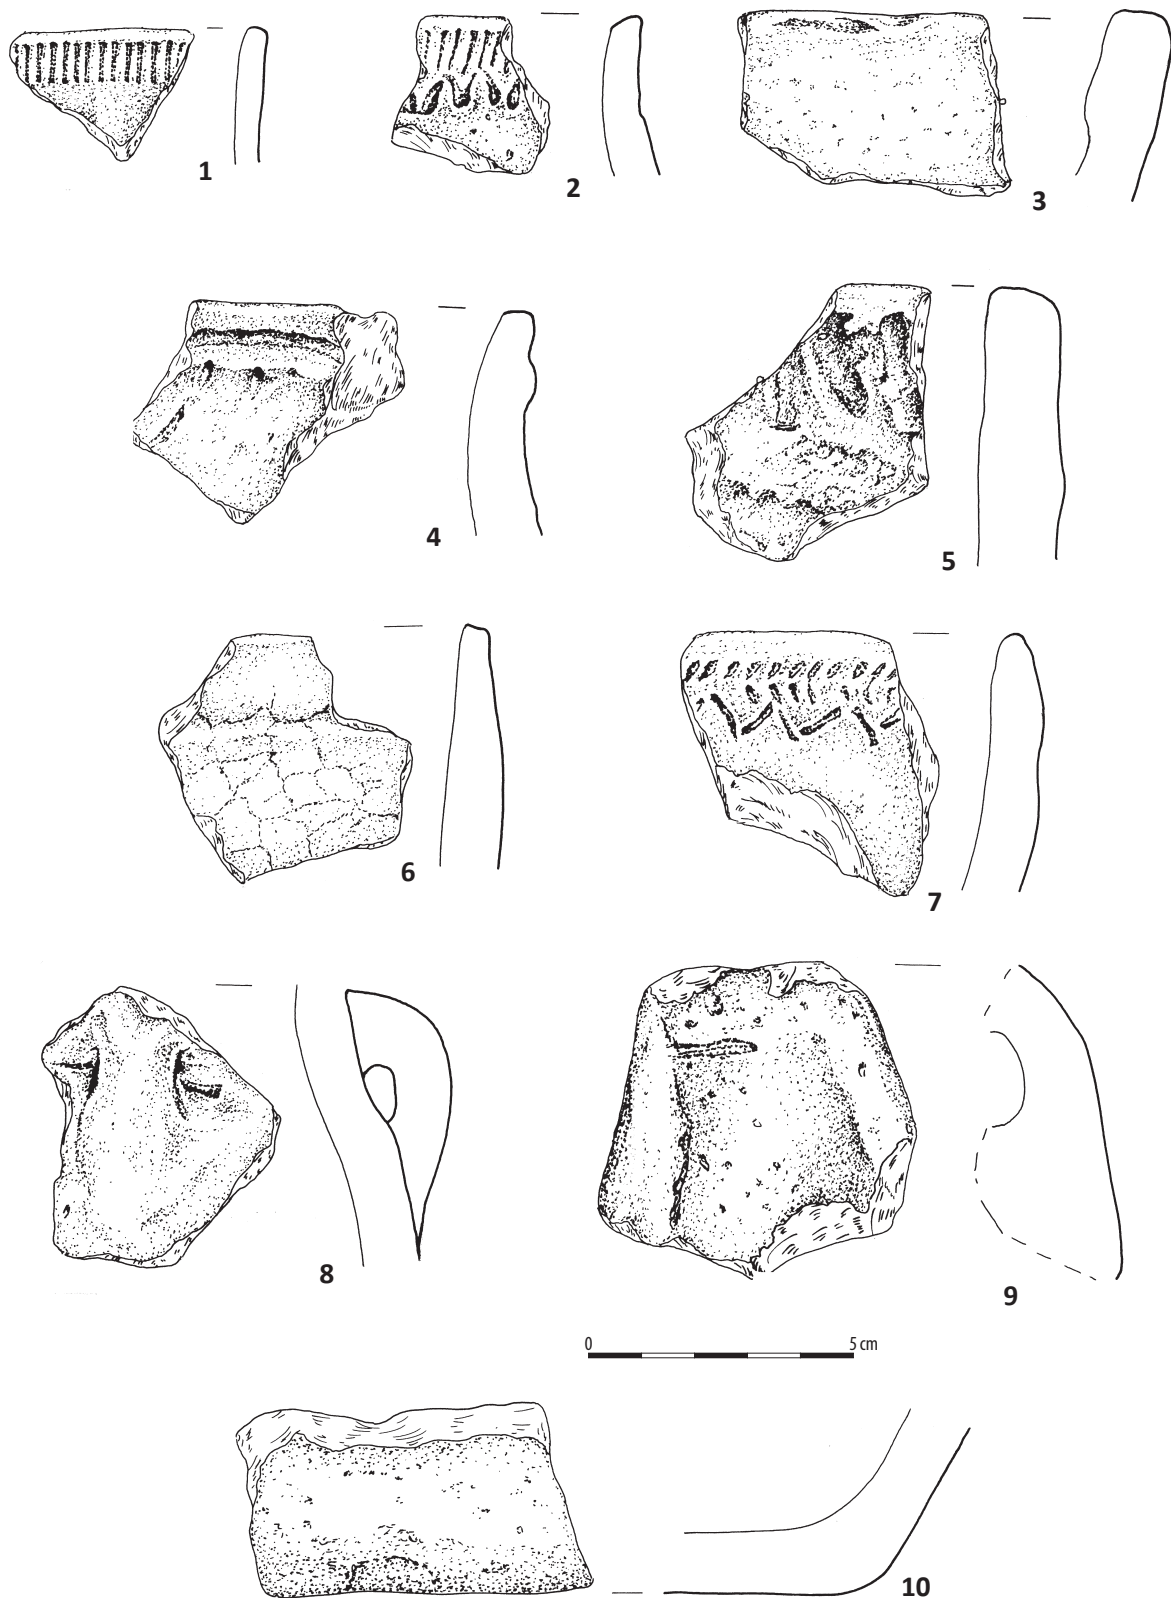

Tablica 104. Ludwinowo, stan. 3, pow. Włocławek, woj. kujawsko-pomorskie. Kultura pucharów lejkowatych. Warstwa kulturowa: 1-4, 6-8, 17, 20/ ha III, IV, ar 42/52; 5, 10-12, 15, 16, 18, 19, 21/ ha IV, ar 43/53; 9, 13, 14/ ha VI, ar 43. 1-21: ceramika.

Plate 104. Ludwinowo, site 3, district of Włocławek, province of Kuyavia-Pomerania. The Funnel Beaker culture. Cultural layer: 1-4, 6-8, 17, 20/ ha III, IV, are 42/52; 5, 10-12, 15, 16, 18, 19, 21/ ha IV, are 43/53; 9, 13, 14/ ha VI, are 43. 1-21: pottery.