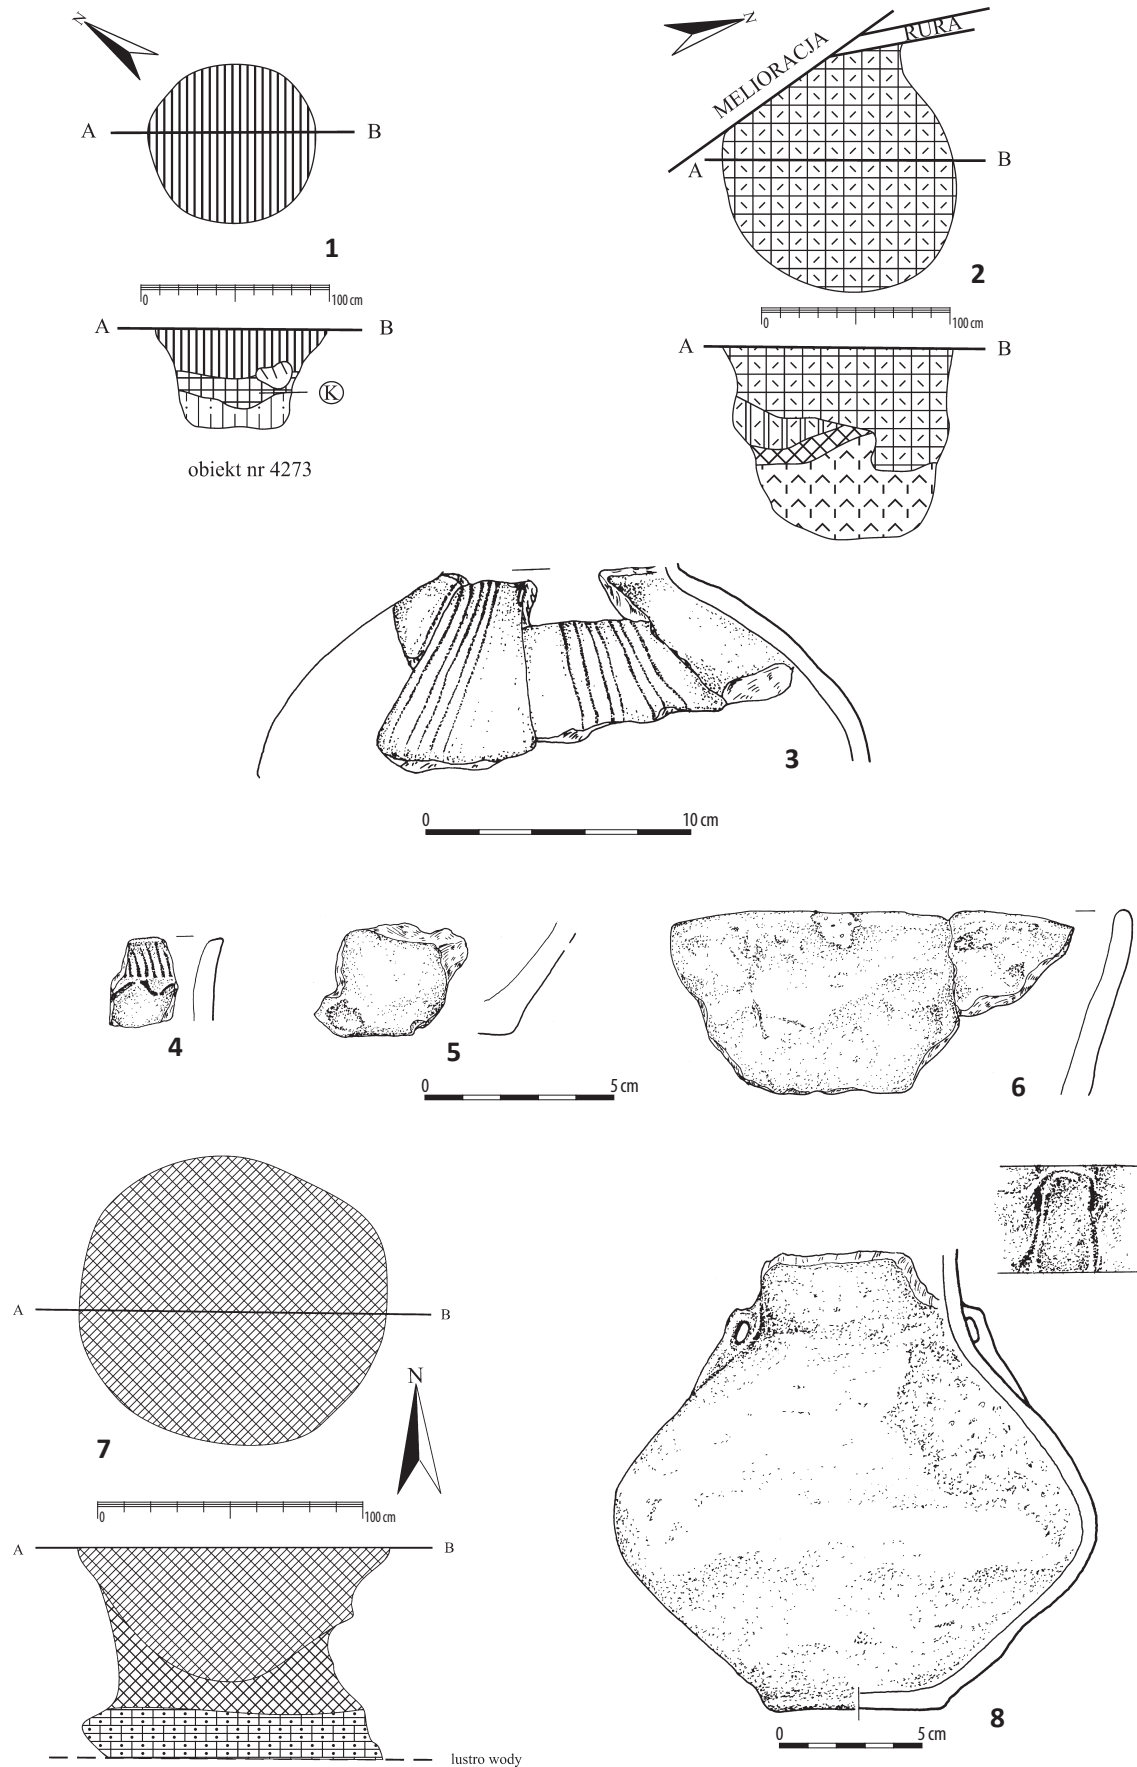

Tablica 96. Ludwinowo, stan. 3, pow. Włocławek, woj. kujawsko-pomorskie. Kultura pucharów lejkowatych. 1/ obiekt 4068, ha VI, ary 54, 55; 2-5/ obiekt 4000, ha VI, ar 55. 1-5: ceramika.

Plate 96. Ludwinowo, site 3, district of Włocławek, province of Kuyavia-Pomerania. The Funnel Beaker culture. 1/ feature 4068, ha VI, ares 54, 55; 2-5/ feature 4000, ha VI, are 55. 1-5: pottery.

Tablica 97. Ludwinowo, stan. 3, pow. Włocławek, woj. kujawsko-pomorskie. Kultura pucharów lejkowatych. 1/ obiekt 4273, ha VI, ar 67; 2-3/ obiekt 4275, ha VI, ar 79; 4-8/ obiekt 4277, ha VI, ar 69. 1, 2, 7: plany i profile; 3-6, 8: ceramika.

Plate 97. Ludwinowo, site 3, district of Włocławek, province of Kuyavia-Pomerania. The Funnel Beaker culture. 1/ feature 4273, ha VI, are 67; 2-3 feature 4275, ha VI, are 79; 4-8/ feature 4277, ha VI, are 69. 1, 2, 7: plans and cross-sections; 3-6, 8: pottery.