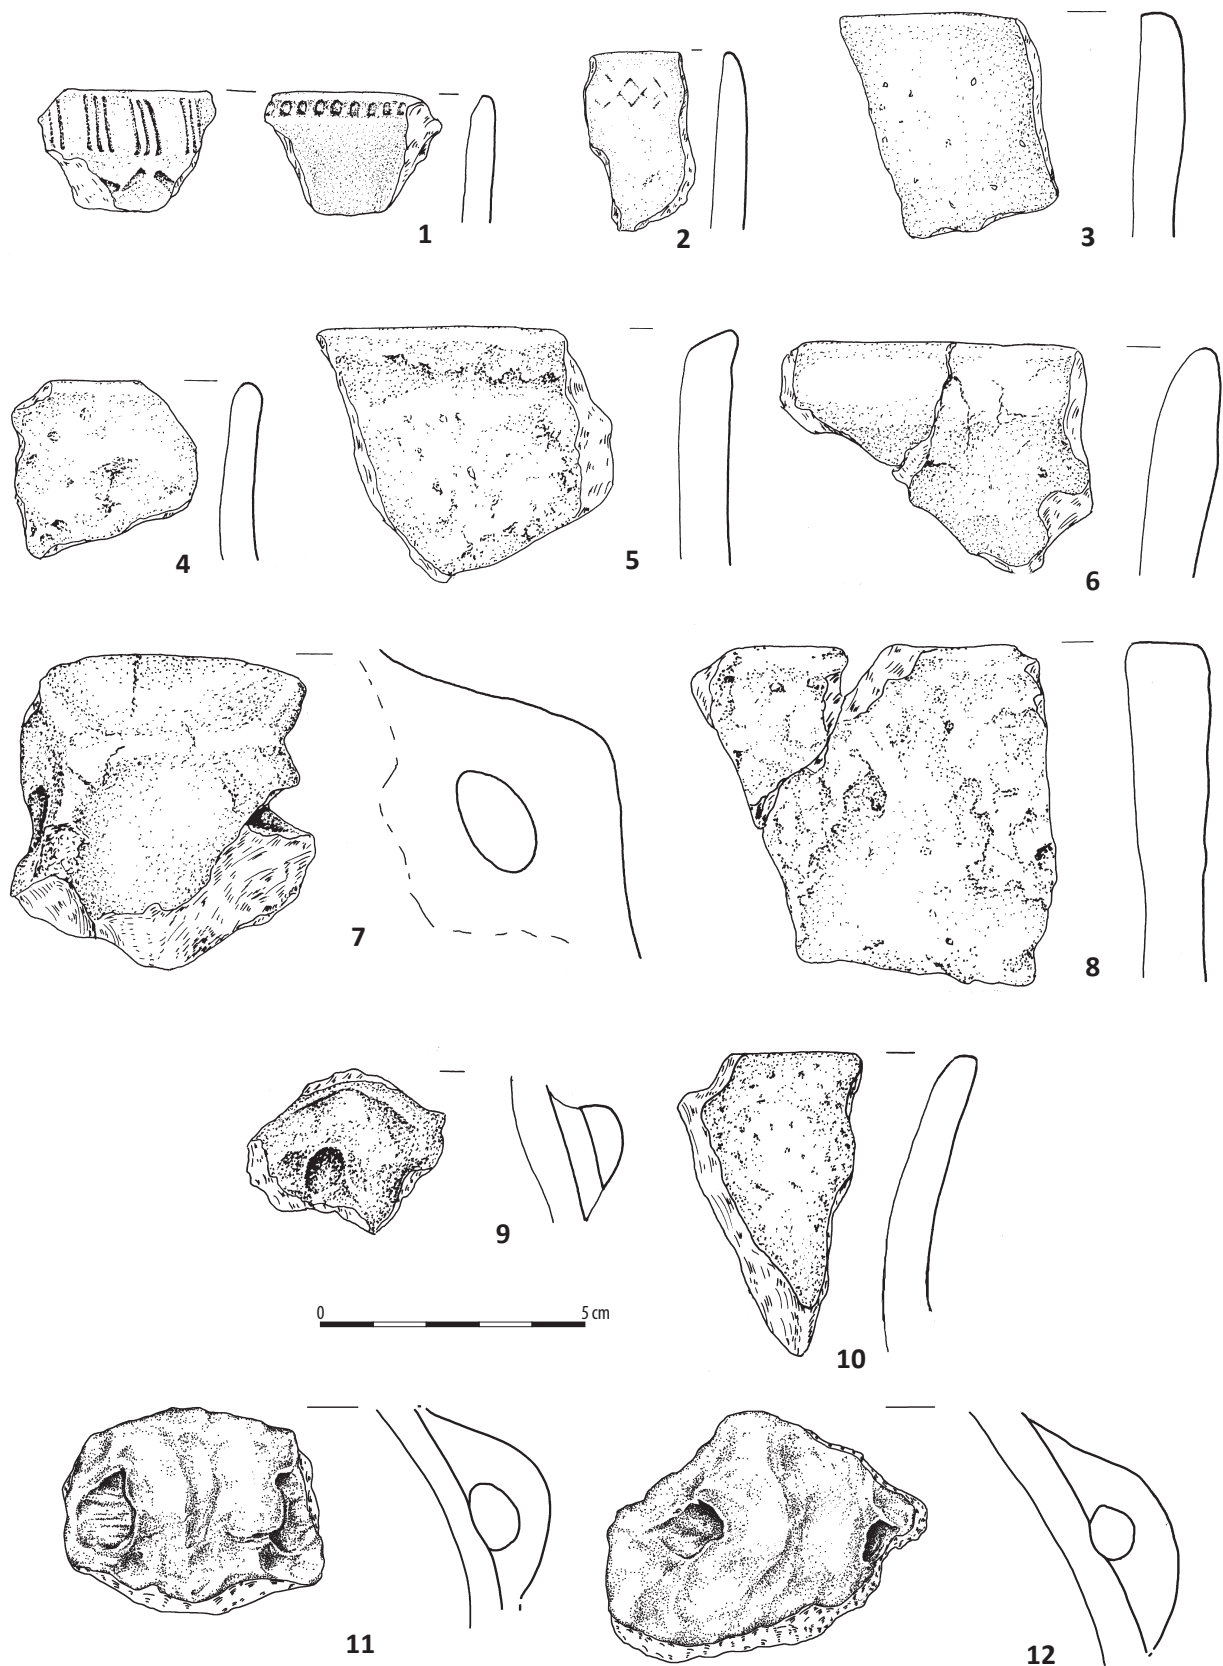

Tablica 106. Ludwinowo, stan. 3, pow. Włocławek, woj. kujawsko-pomorskie. Kultura pucharów lejkowatych. Warstwa kulturowa: 1/ ha VI, ar 56, 2, 3/ ha VI, ar 49/59; 4, 5, 17/ ha VI, ar 57; 6, 8, 10, 11, 13, 14/ ha VI, ar 69; 7, 9, 12, 14/ ha VI, ar 59; 15/ ha VI, ar 68; 16/ ha IV, ar 67. 1–17: ceramika.

Plate 106. Ludwinowo, site 3, district of Włocławek, province of Kuyavia-Pomerania. The Funnel Beaker culture. Cultural layer: 1/ ha VI, are 56, 2, 3/ ha VI, are 49/59; 4, 5, 17/ ha VI, are 57; 6, 8, 10, 11, 13, 14/ ha VI, are 69; 7, 9, 12, 14/ ha VI, are 59; 15/ ha VI, are 68; 16/ ha IV, are 67. 1–17: pottery.

Tablica 107. Ludwinowo, stan. 3, pow. Włocławek, woj. kujawsko-pomorskie. Kultura pucharów lejkowatych. Warstwa kulturowa: 1, 4, 6/ ha VI, ar 80; 2, 3, 5, 7, 8/ ha VI, ar 70; 9/ ha XII, ar 2; 10-12/ ha XVI, ar 92. 1-12: ceramika.

Plate 107. Ludwinowo, site 3, district of Włocławek, province of Kuyavia-Pomerania. The Funnel Beaker culture. Cultural layer: 1, 4, 6/ ha VI, are 80; 2, 3, 5, 7, 8/ ha VI, are 70; 9/ ha XII, are 2; 10-12/ ha XVI, are 92. 1-12: pottery.